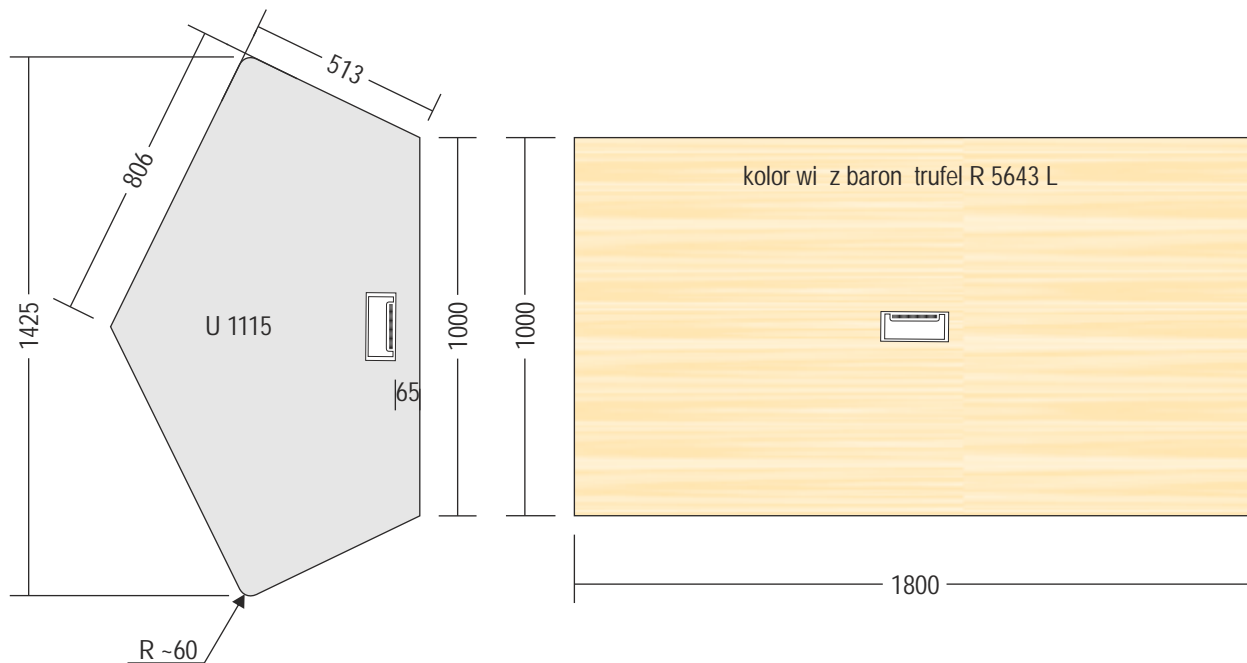

wersja 5

RAL 9006

kolor wiąz baron trufel R 5643 L

kolor szary platynowy U 1115

cała 18 mm

w blatach wycięte otwory pod przepusty kablowe
Przepusty dostarcza Biuro Projekt

160x80 mm

szyba matowa lacobel

- zabudowa drzwiowa

ustalona suma netto po rabacie 1250,-

ev4

ev1

lodówka