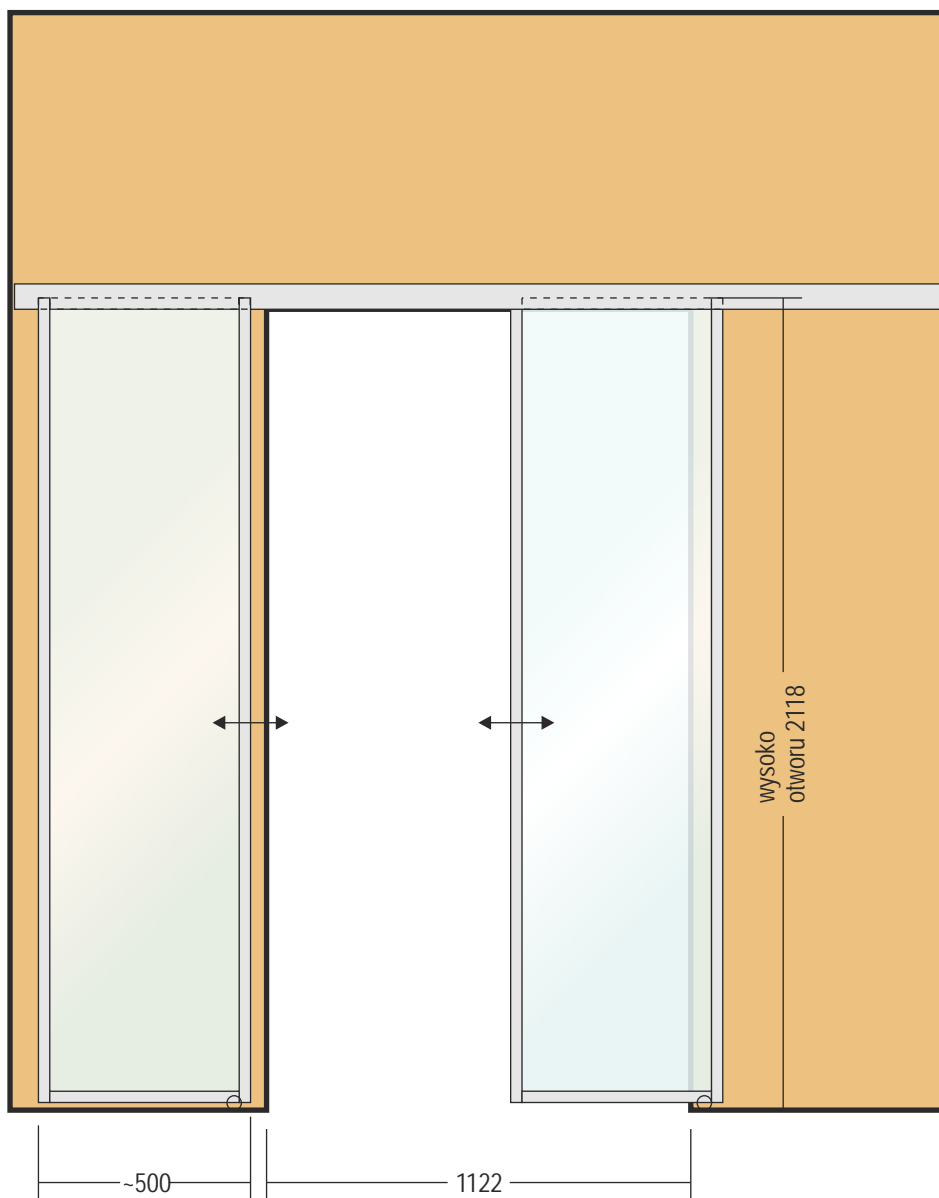

wersja 5

RAL 9006

kolor wiąz baron trufel R 5643 L

kolor szary platynowy U 1115

cała 18 mm

w blatach wycięte otwory pod przepusty kablowe
Przepusty dostarcza Biuro Projekt

160x80 mm

szyba matowa lacobel

- zabudowa drzwiowa

ustalona suma netto po rabacie 1250,-

ev4

ev1

lodówka