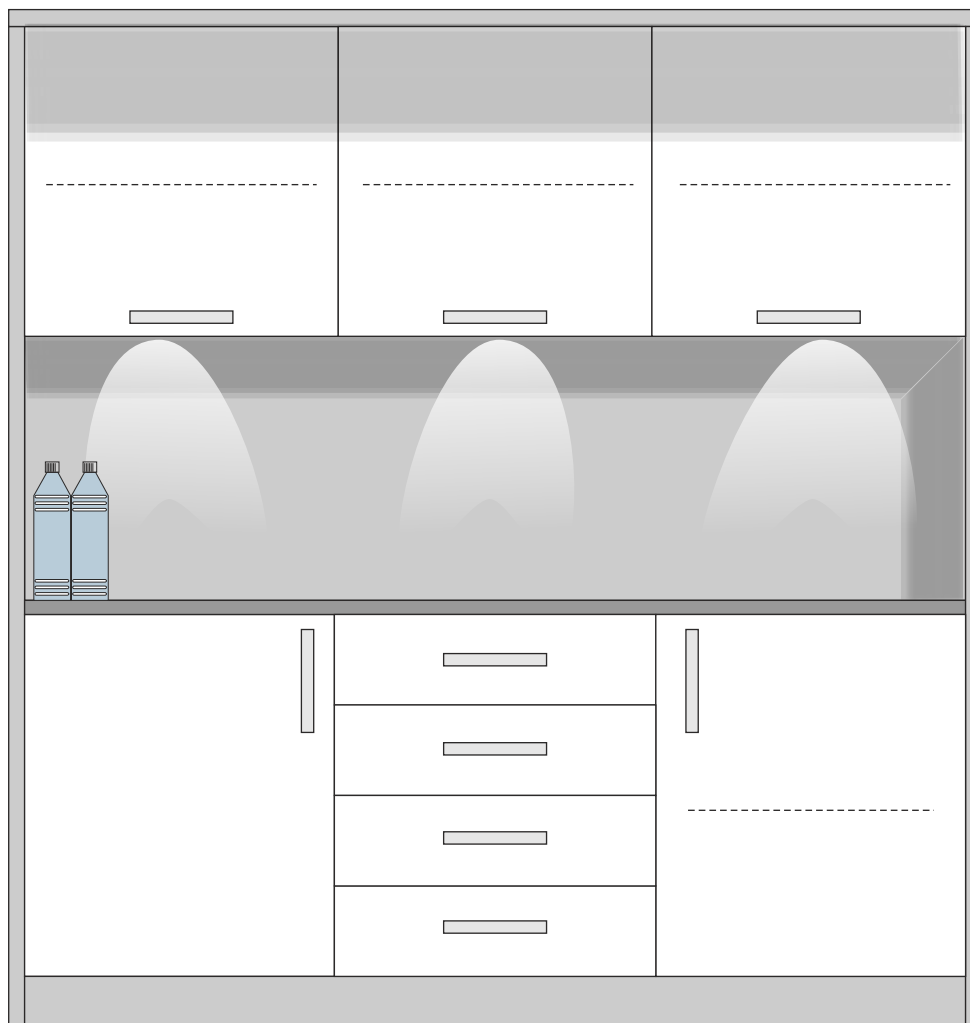

wersja 5

RAL 9006

kolor wiąz baron trufel R 5643 L

kolor szary platynowy U 1115

cała 18 mm

w blatach wycięte otwory pod przepusty kablowe
Przepusty dostarcza Biuro Projekt

160x80 mm

szyba matowa lacobel

- zabudowa drzwiowa

ustalona suma netto po rabacie 1250,-

ev4

ev1

lodówka