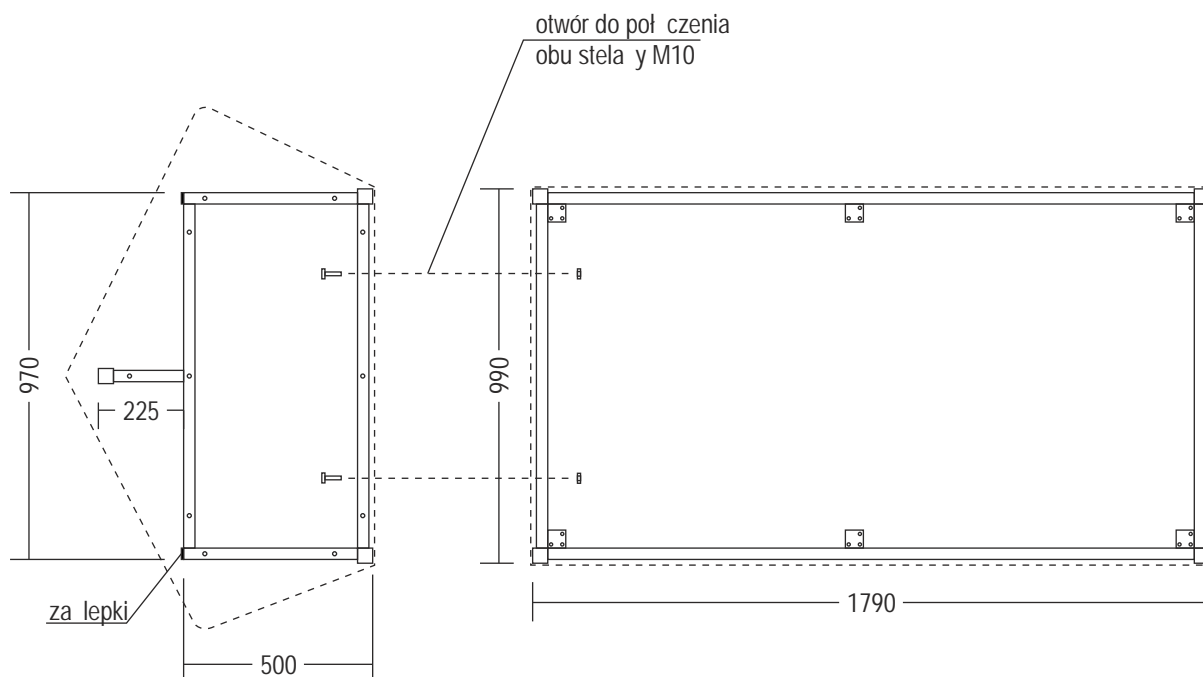

wersja 5

RAL 9006

kolor wiąz baron trufel R 5643 L

kolor szary platynowy U 1115

cała 18 mm

w blatach wycięte otwory pod przepusty kablowe
Przepusty dostarcza Biuro Projekt

160x80 mm

szyba matowa lacobel

- zabudowa drzwiowa

ustalona suma netto po rabacie 1250,-

ev4

ev1

lodówka