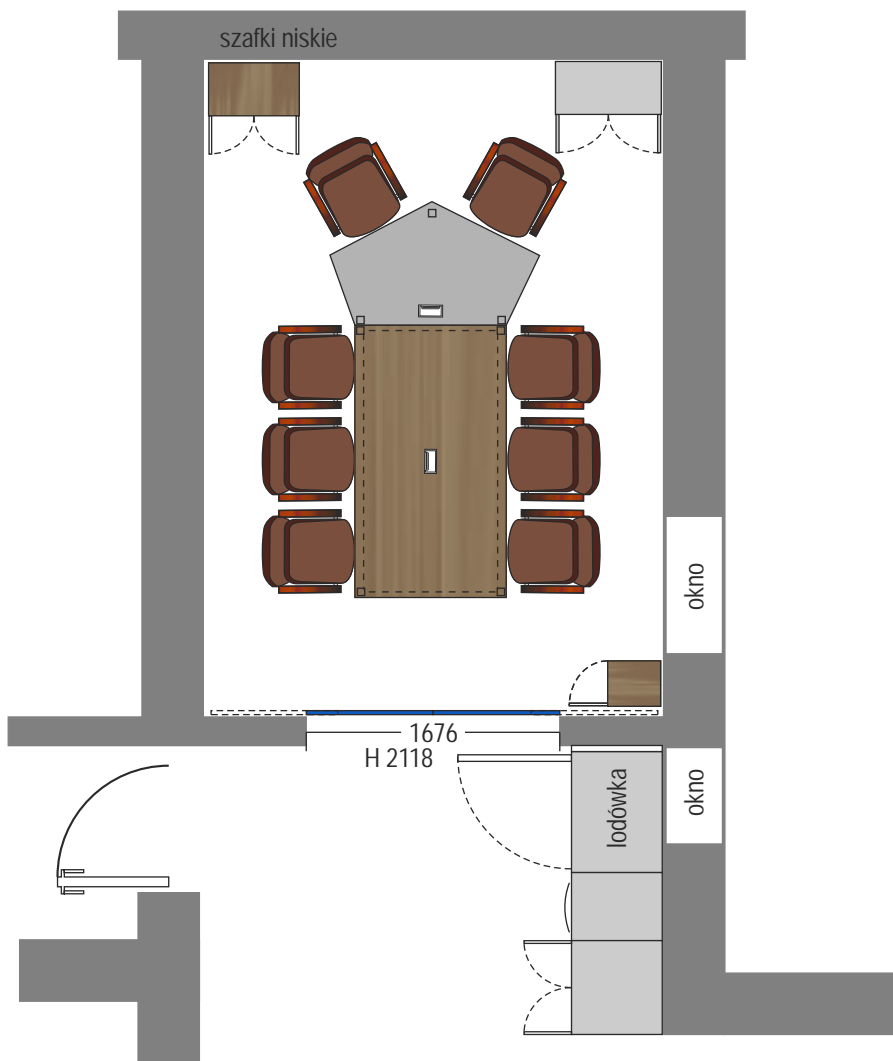

wersja 5

RAL 9006

kolor wiąz baron trufel R 5643 L

kolor szary platynowy U 1115

cała 18 mm

w blatach wycięte otwory pod przepusty kablowe
Przepusty dostarcza Biuro Projekt

160x80 mm

szyba matowa lacobel

- zabudowa drzwiowa

ustalona suma netto po rabacie 1250,-

ev4

ev1

lodówka