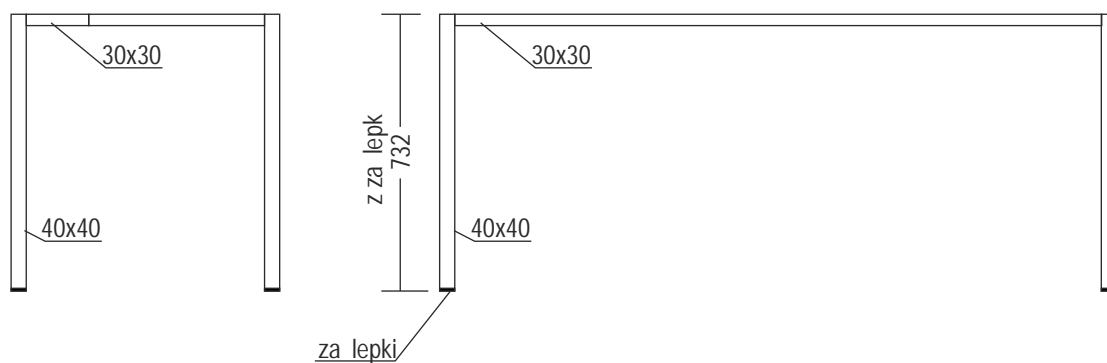

wersja 5

RAL 9006

kolor wiąz baron trufel R 5643 L

kolor szary platynowy U 1115

cała 18 mm

w blatach wycięte otwory pod przepusty kablowe
Przepusty dostarcza Biuro Projekt

160x80 mm

szyba matowa lacobel

- zabudowa drzwiowa

ustalona suma netto po rabacie 1250,-

ev4

ev1

lodówka