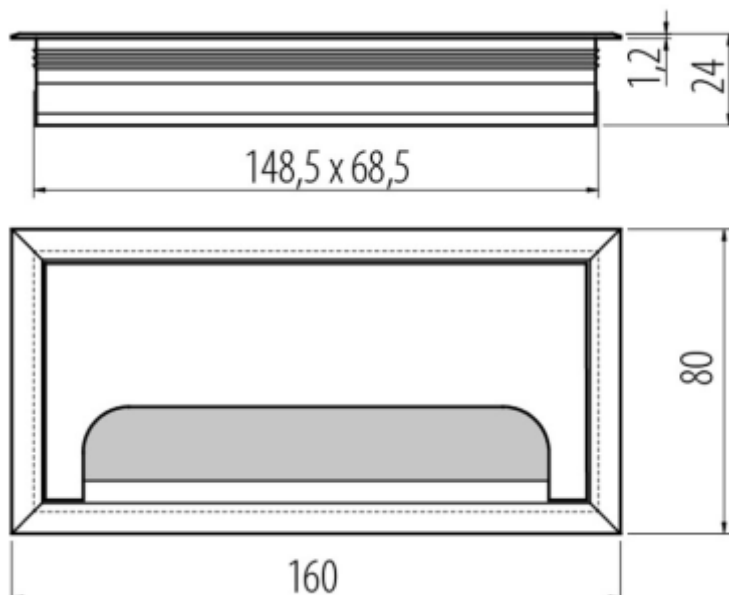

wersja 5

RAL 9006

kolor wiąz baron trufel R 5643 L

kolor szary platynowy U 1115

cała 18 mm

w blatach wycięte otwory pod przepusty kablowe
Przepusty dostarcza Biuro Projekt

160x80 mm

szyba matowa lacobel

- zabudowa drzwiowa

ustalona suma netto po rabacie 1250,-

ev4

ev1

lodówka