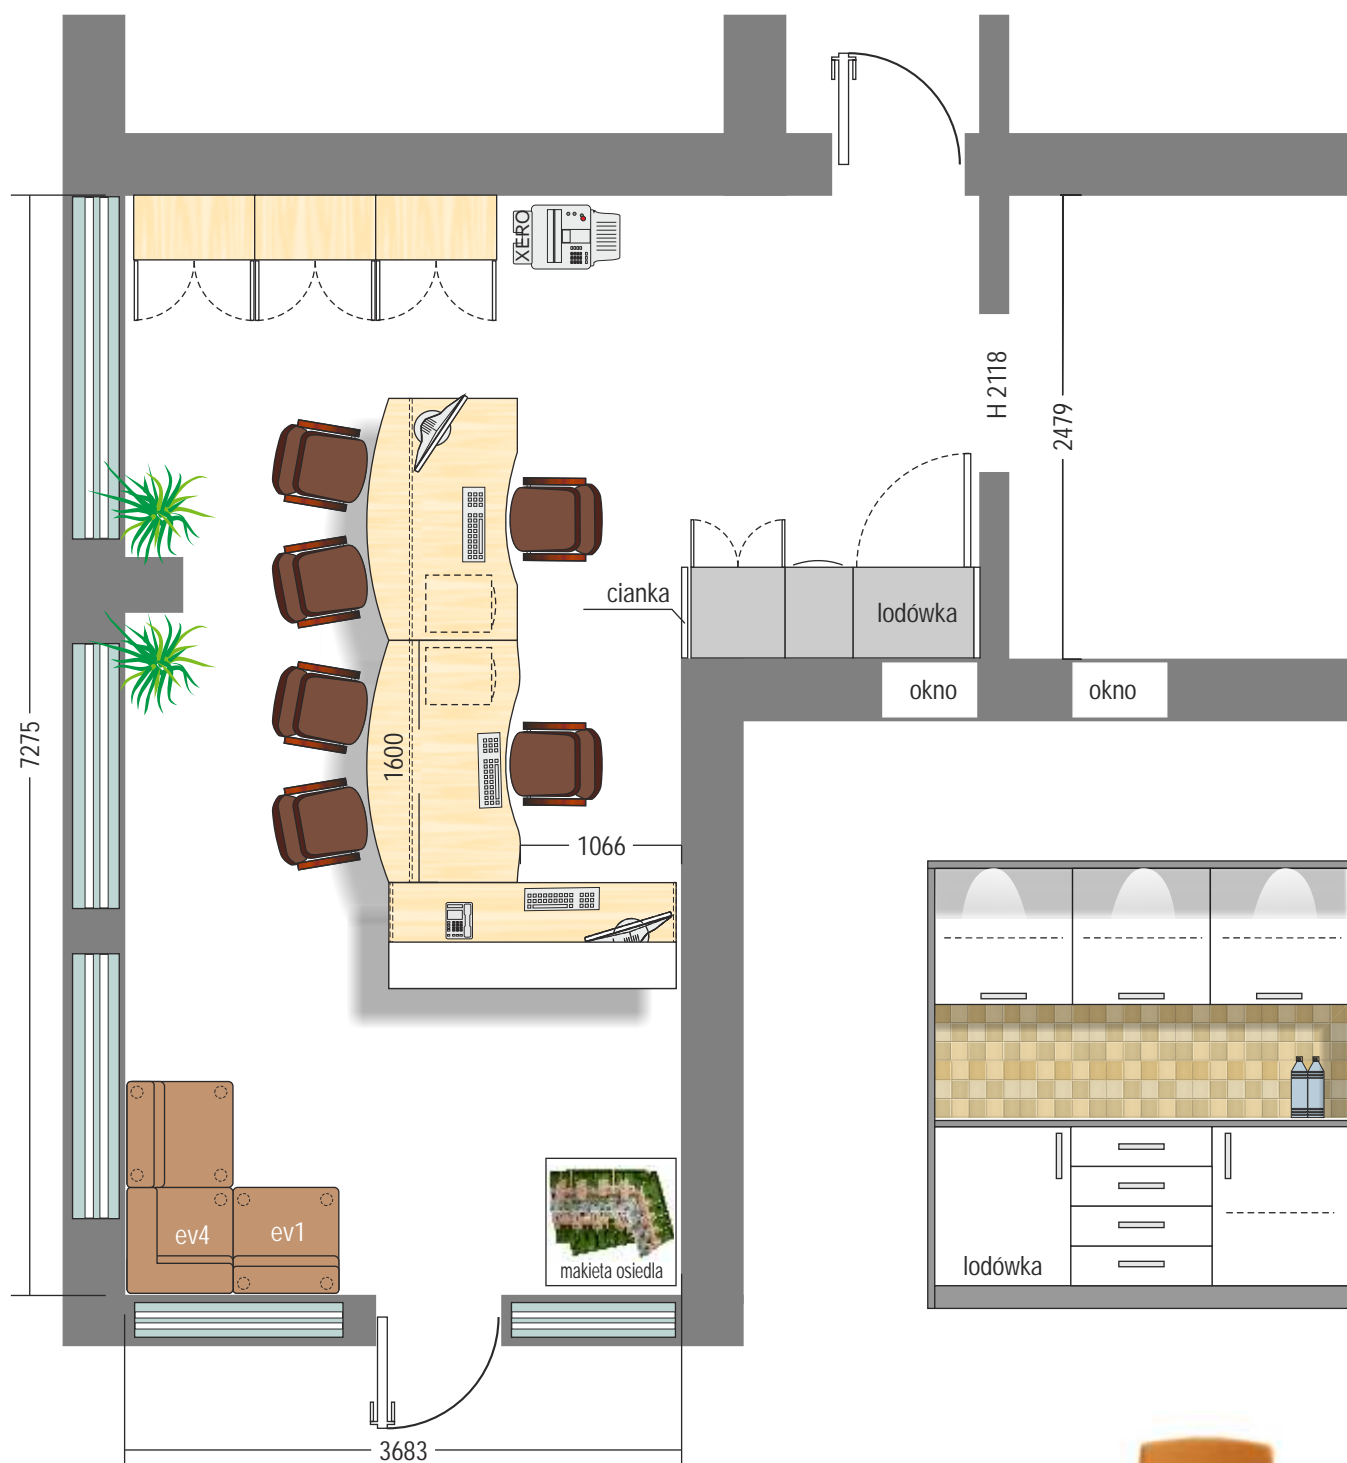

wersja 5

RAL 9006

kolor wiąz baron trufel R 5643 L

kolor szary platynowy U 1115

cała 18 mm

w blatach wycięte otwory pod przepusty kablowe
Przepusty dostarcza Biuro Projekt

160x80 mm

szyba matowa lacobel

- zabudowa drzwiowa

ustalona suma netto po rabacie 1250,-

ev4

ev1

lodówka