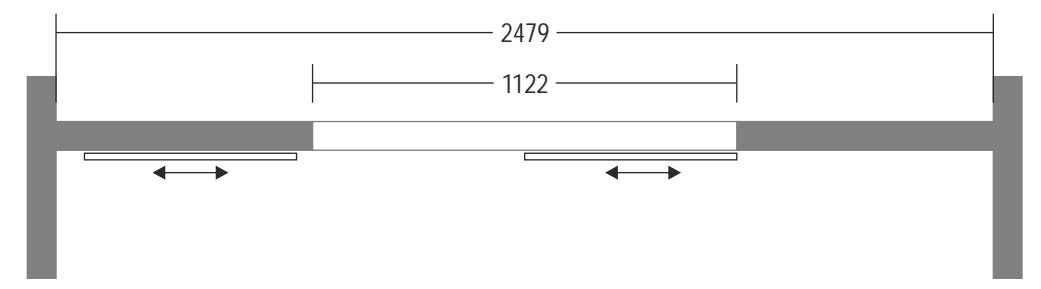

wersja 5

RAL 9006

kolor wiąz baron trufel R 5643 L

kolor szary platynowy U 1115

cała 18 mm

w blatach wycięte otwory pod przepusty kablowe
Przepusty dostarcza Biuro Projekt

160x80 mm

szyba matowa lacobel

- zabudowa drzwiowa

ustalona suma netto po rabacie 1250,-

ev4

ev1

lodówka