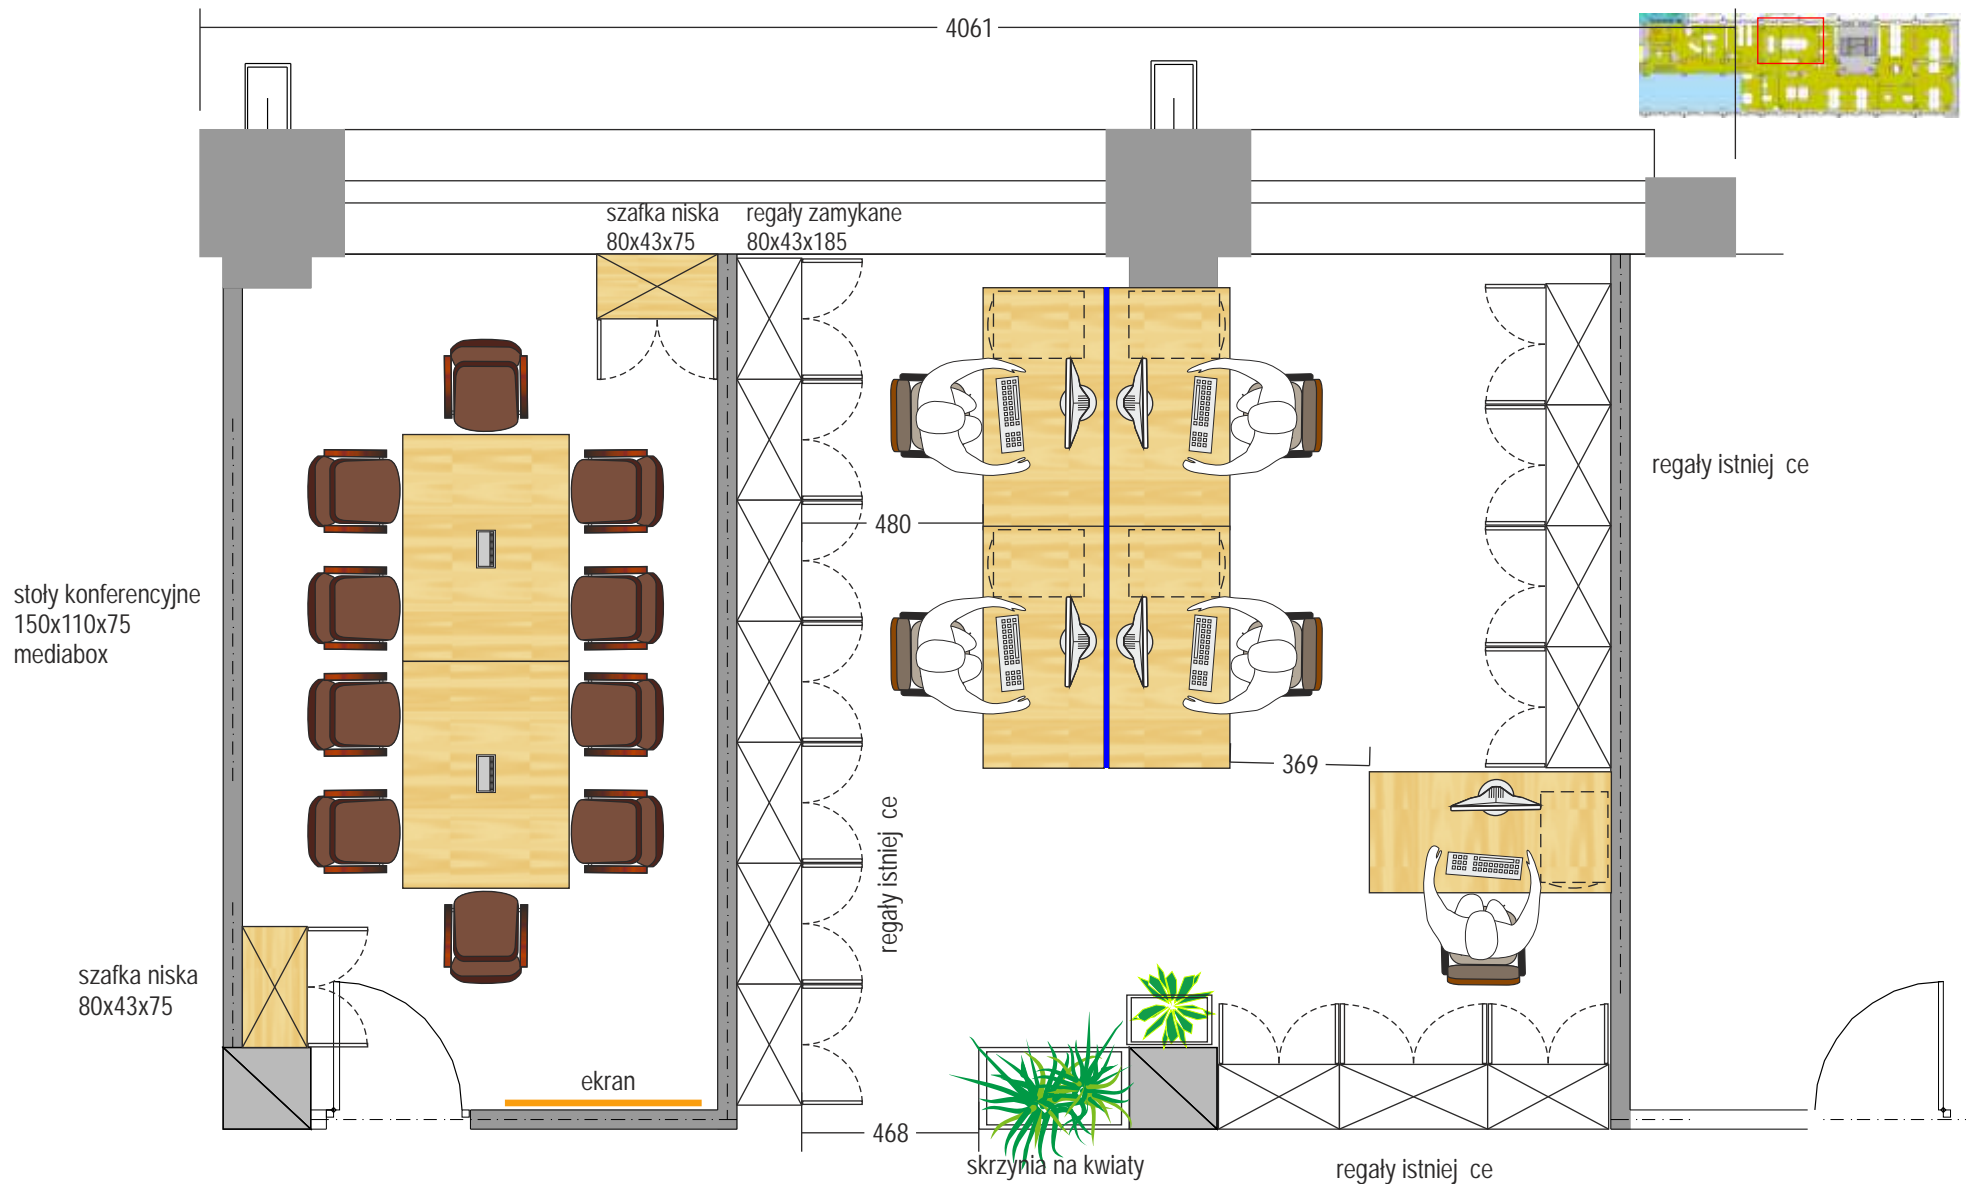

skala 1:50

KONTROLING
23,48 m²

WINDYKACJA
21,38 m²

KSI GOWO
56,96 m²

REGAŁY ZAMYKANE

wymiary:

80x43x185

zawiasy samodomykające

zamek meblowy

kolorystyka mebli na podstawie próbnika

BIURKA PRACOWNICZE

wymiary:

160X80X75

stela i metalowe ramowe 60x20 malowane proszkowo

kolorystyka w/g RAL

kolorystyka mebli na podstawie próbnika

nakładka tapicerowana

KONTENEREK

wymiary:
43X52X60

przewodnice samodomykaj ce
zamek meblowy

kolorystyka mebli na podstawie próbnika

SZAFKA NISKA ZAMYKANA

wymiary:
80X43X100

zawiasy samodomykaj ce
zamek meblowy