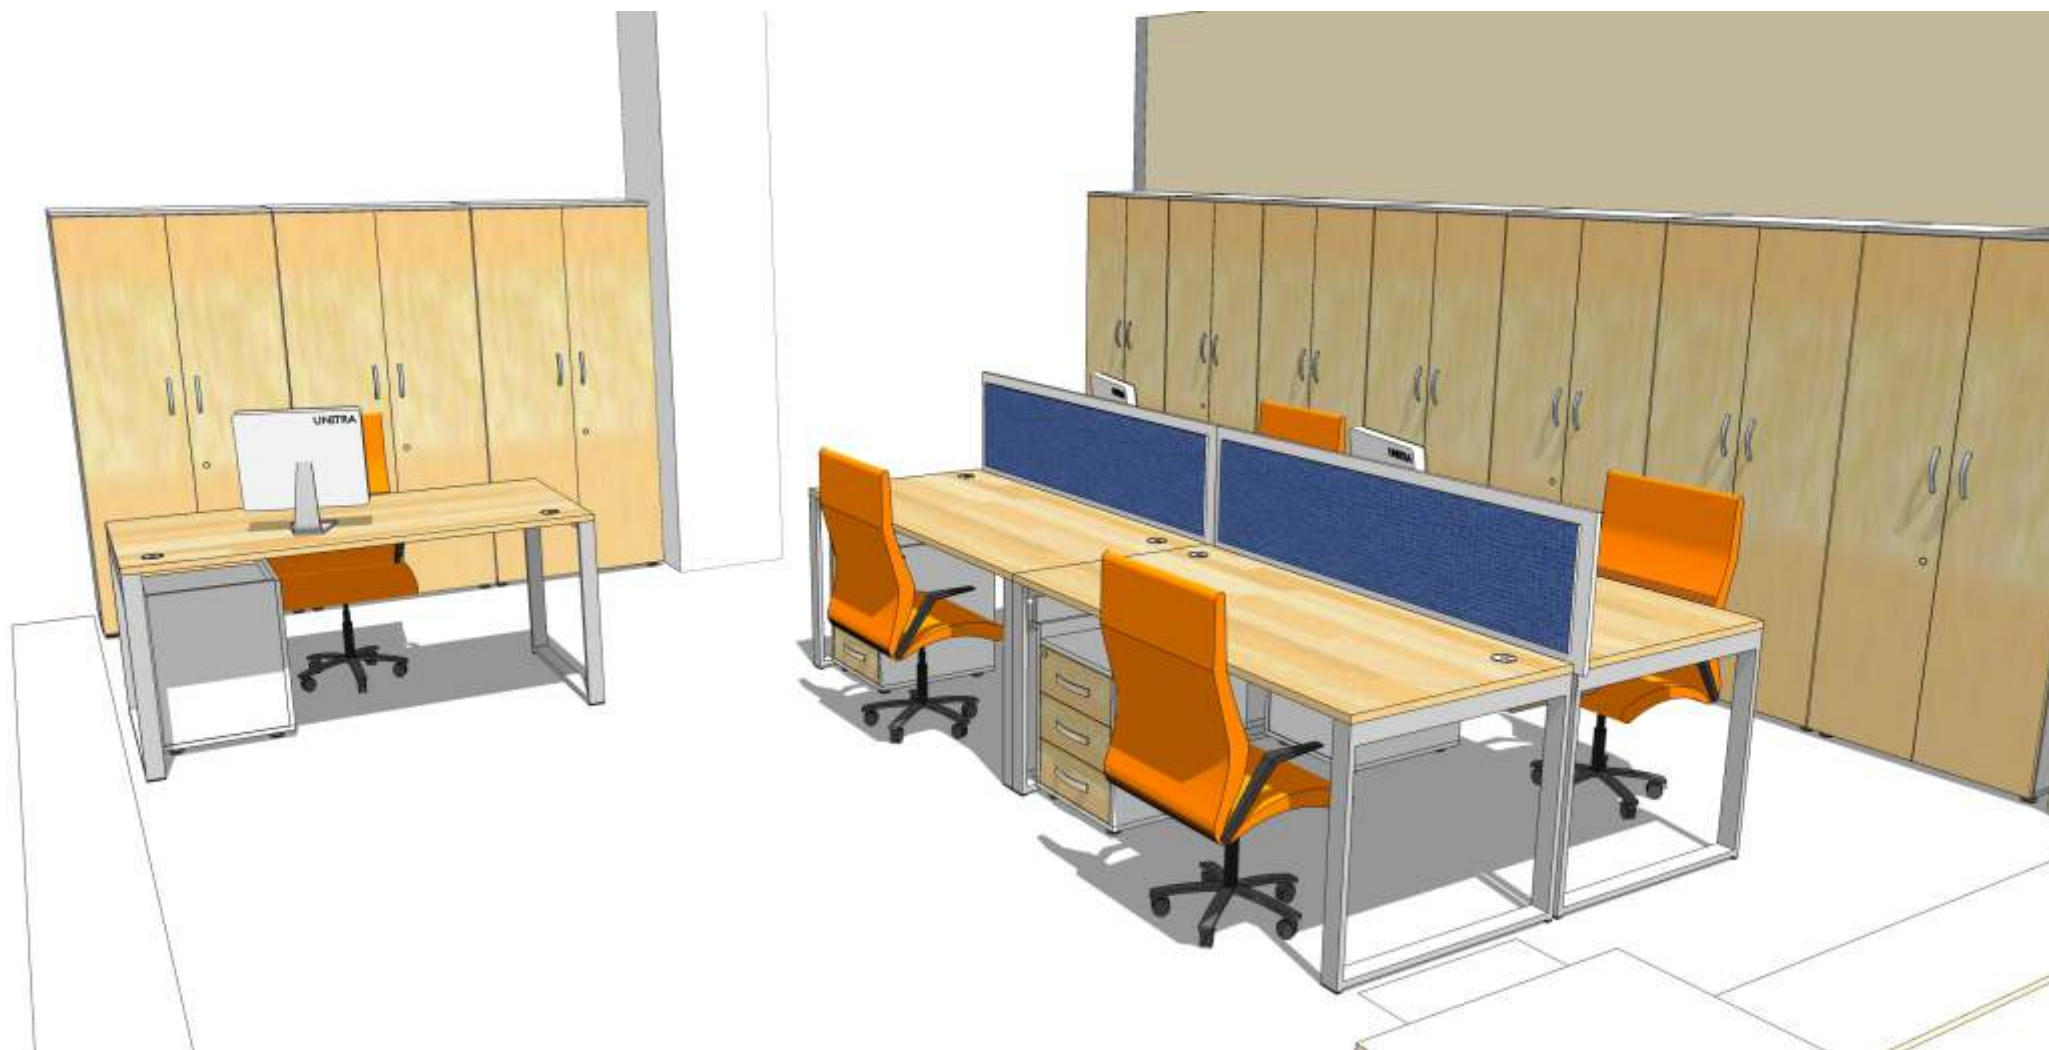

skala 1:50

KONTROLING
23,48 m²

WINDYKACJA
21,38 m²

KSI GOWO
56,96 m²

REGAŁY ZAMYKANE

wymiary:

80x43x185

zawiasy samodomykające

zamek meblowy

kolorystyka mebli na podstawie próbnika

BIURKA PRACOWNICZE

wymiary:

160X80X75

stela i metalowe ramowe 60x20 malowane proszkowo

kolorystyka w/g RAL

kolorystyka mebli na podstawie próbnika

nakładka tapicerowana

KONTENEREK

wymiary:
43X52X60

przewodnice samodomykaj ce
zamek meblowy

kolorystyka mebli na podstawie próbnika

SZAFKA NISKA ZAMYKANA

wymiary:
80X43X100

zawiasy samodomykaj ce
zamek meblowy