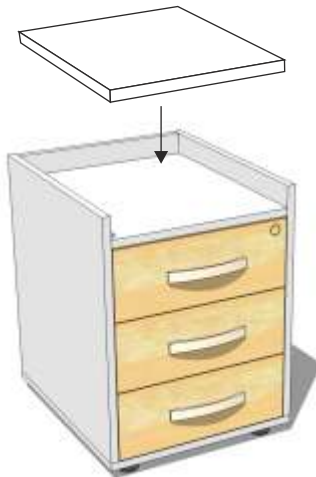

skala 1:50

KONTROLING
23,48 m²

WINDYKACJA
21,38 m²

KSI GOWO
56,96 m²

REGAŁY ZAMYKANE

wymiary:

80x43x185

zawiasy samodomykające

zamek meblowy

kolorystyka mebli na podstawie próbnika

BIURKA PRACOWNICZE

wymiary:

160X80X75

stela i metalowe ramowe 60x20 malowane proszkowo

kolorystyka w/g RAL

kolorystyka mebli na podstawie próbnika

nakładka tapicerowana

KONTENEREK

wymiary:
43X52X60

przewodnice samodomykaj ce
zamek meblowy

kolorystyka mebli na podstawie próbnika

SZAFKA NISKA ZAMYKANA

wymiary:
80X43X100

zawiasy samodomykaj ce
zamek meblowy