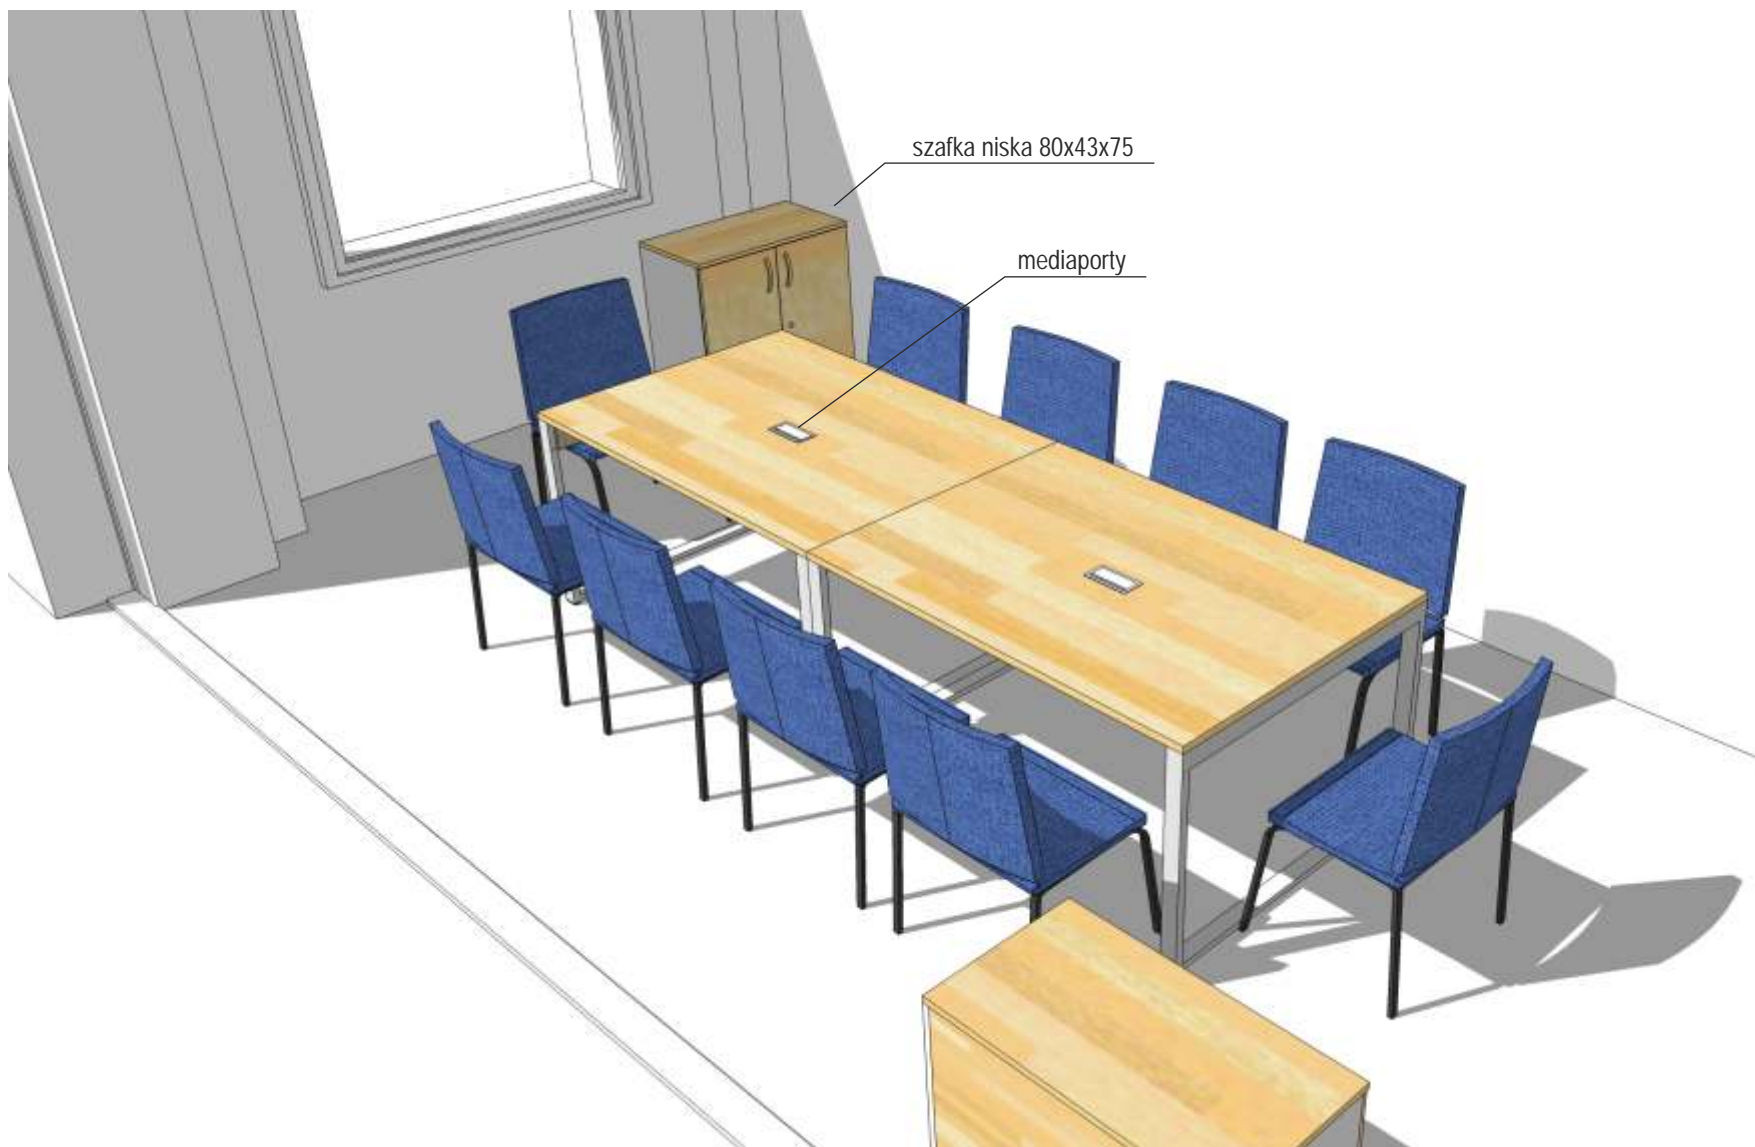

skala 1:50

KONTROLING
23,48 m²

WINDYKACJA
21,38 m²

KSI GOWO
56,96 m²

REGAŁY ZAMYKANE

wymiary:

80x43x185

zawiasy samodomykające

zamek meblowy

kolorystyka mebli na podstawie próbnika

BIURKA PRACOWNICZE

wymiary:

160X80X75

stela i metalowe ramowe 60x20 malowane proszkowo

kolorystyka w/g RAL

kolorystyka mebli na podstawie próbnika

nakładka tapicerowana

KONTENEREK

wymiary:
43X52X60

przewodnice samodomykaj ce
zamek meblowy

kolorystyka mebli na podstawie próbnika

SZAFKA NISKA ZAMYKANA

wymiary:
80X43X100

zawiasy samodomykaj ce
zamek meblowy

kolorystyka mebli na podstawie próbnika

kolorystyka:

szary platynowy U 1115

klon Jersey R 3104 L