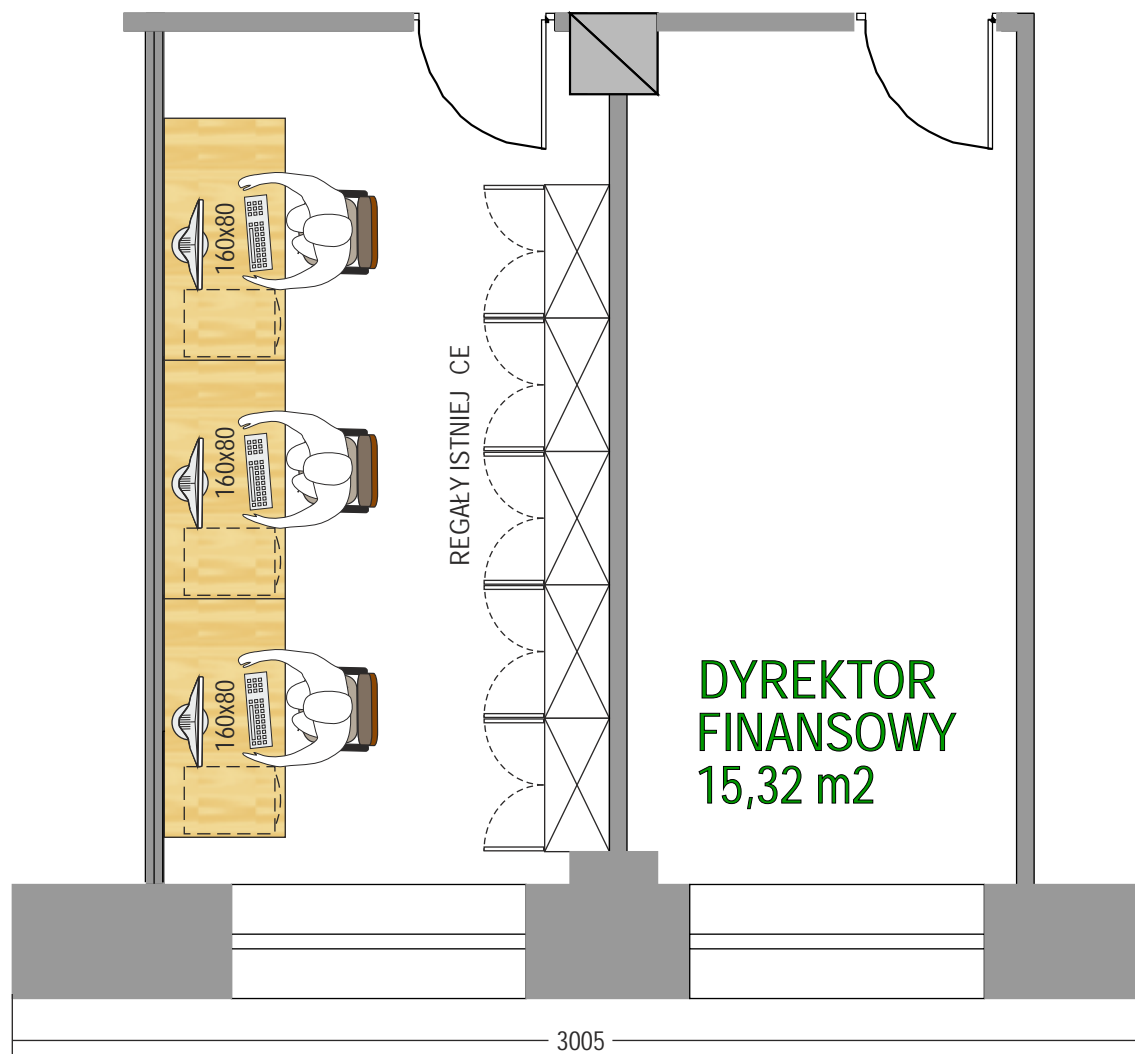

skala 1:50

KONTROLING
23,48 m²

WINDYKACJA
21,38 m²

KSI GOWO
56,96 m²

REGAŁY ZAMYKANE

wymiary:

80x43x185

zawiasy samodomykające

zamek meblowy

kolorystyka mebli na podstawie próbnika

BIURKA PRACOWNICZE

wymiary:

160X80X75

stela i metalowe ramowe 60x20 malowane proszkowo

kolorystyka w/g RAL

kolorystyka mebli na podstawie próbnika

nakładka tapicerowana

KONTENEREK

wymiary:
43X52X60

przewodnice samodomykaj ce
zamek meblowy

kolorystyka mebli na podstawie próbnika

SZAFKA NISKA ZAMYKANA

wymiary:
80X43X100

zawiasy samodomykaj ce
zamek meblowy