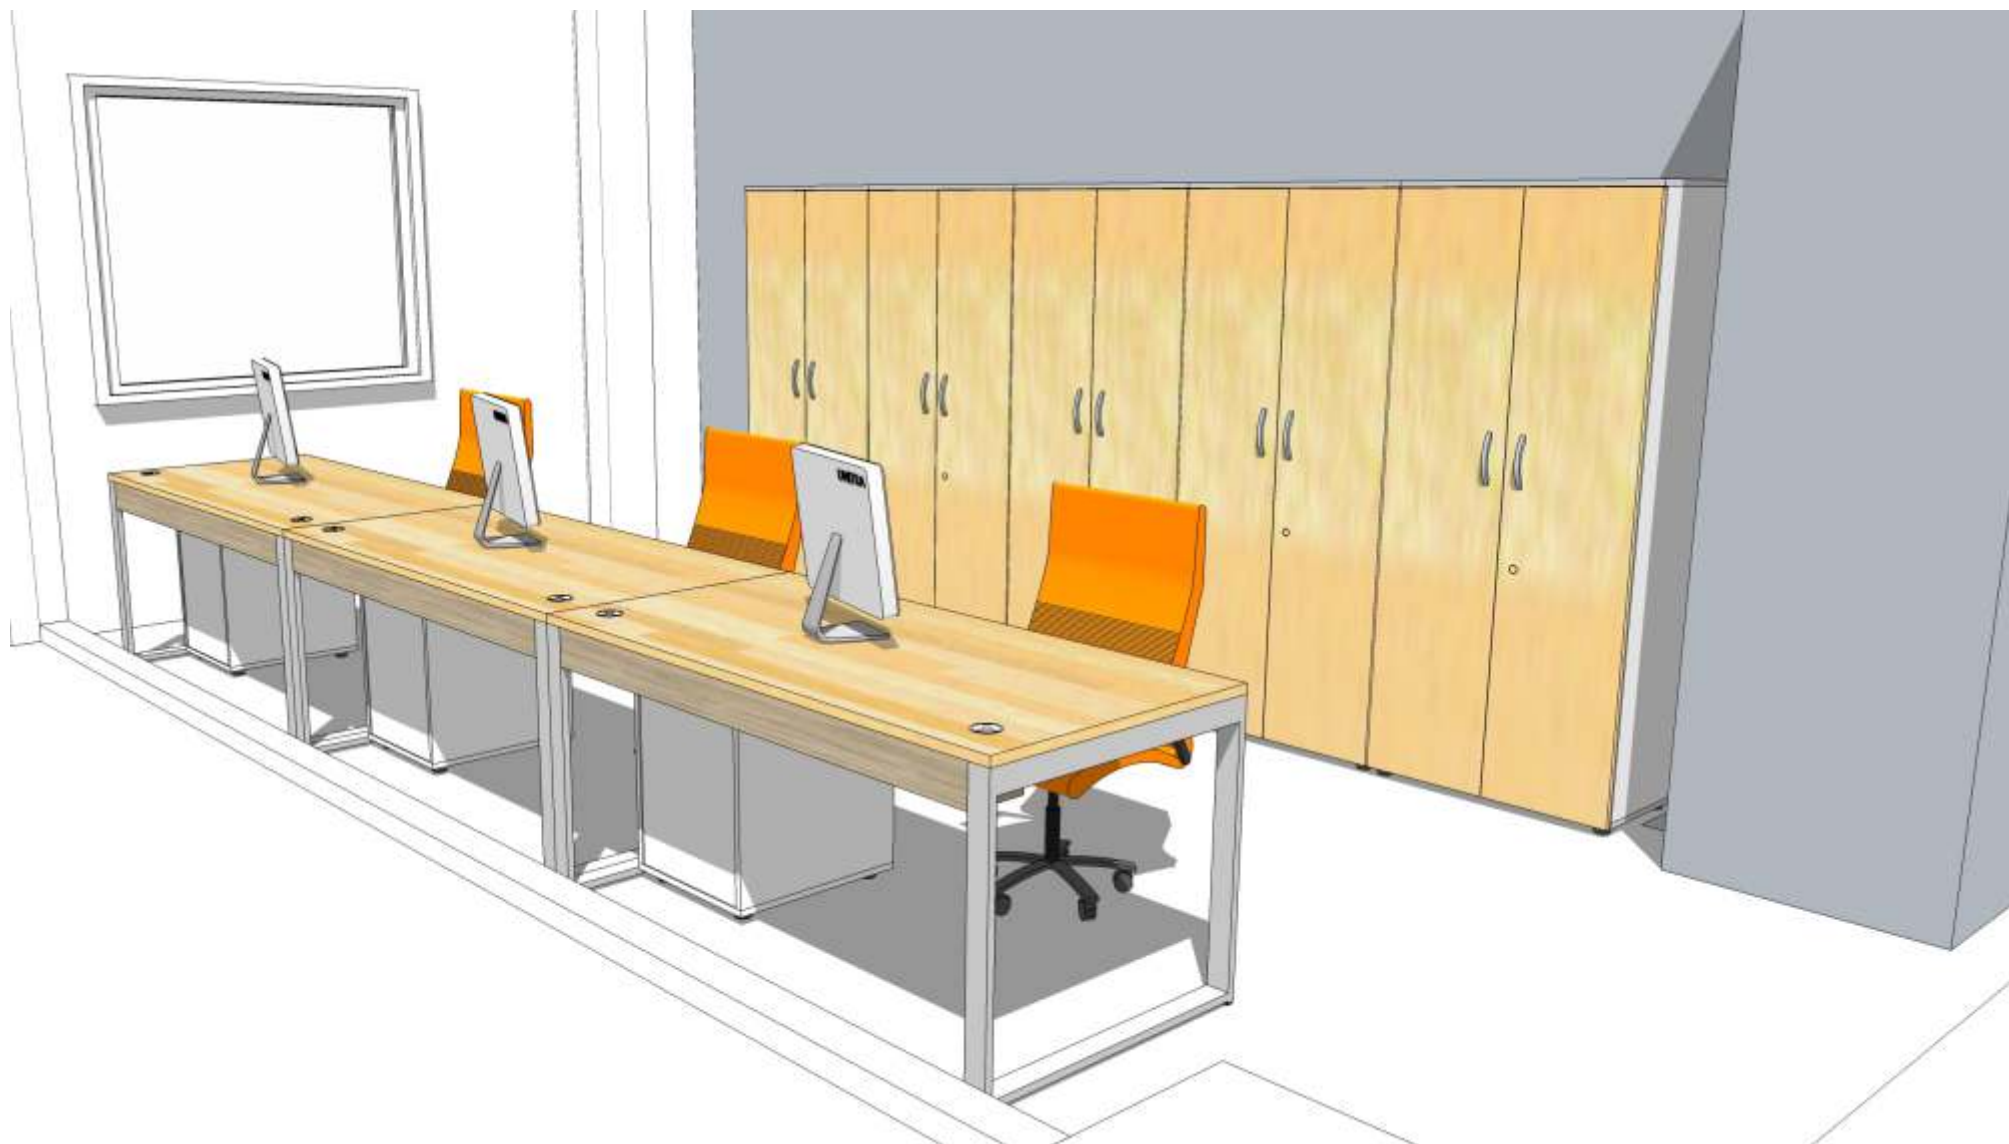

skala 1:50

KONTROLING
23,48 m²

WINDYKACJA
21,38 m²

KSI GOWO
56,96 m²

REGAŁY ZAMYKANE

wymiary:

80x43x185

zawiasy samodomykające

zamek meblowy

kolorystyka mebli na podstawie próbnika

BIURKA PRACOWNICZE

wymiary:

160X80X75

stela i metalowe ramowe 60x20 malowane proszkowo

kolorystyka w/g RAL

kolorystyka mebli na podstawie próbnika

nakładka tapicerowana

KONTENEREK

wymiary:
43X52X60

przewodnice samodomykaj ce
zamek meblowy

kolorystyka mebli na podstawie próbnika

SZAFKA NISKA ZAMYKANA

wymiary:
80X43X100

zawiasy samodomykaj ce
zamek meblowy