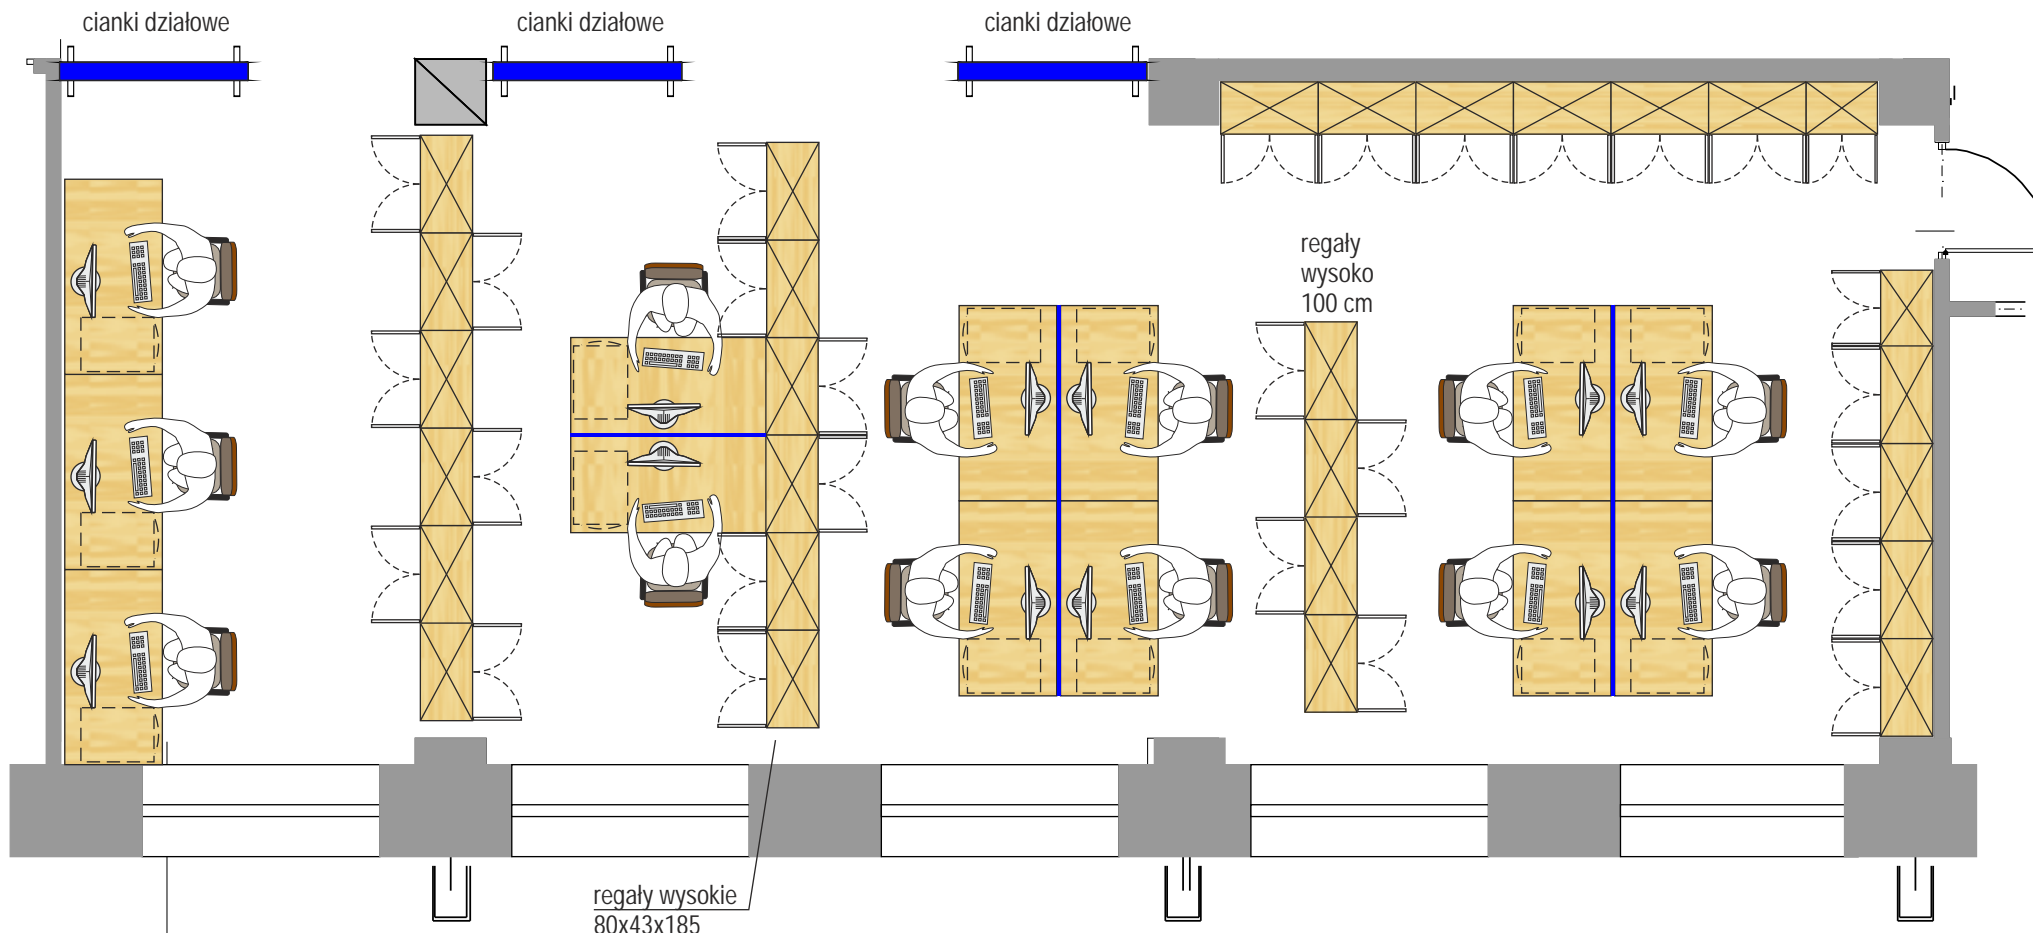

skala 1:50

KONTROLING
23,48 m²

WINDYKACJA
21,38 m²

KSI GOWO
56,96 m²

REGAŁY ZAMYKANE

wymiary:

80x43x185

zawiasy samodomykające

zamek meblowy

kolorystyka mebli na podstawie próbnika

BIURKA PRACOWNICZE

wymiary:

160X80X75

stela i metalowe ramowe 60x20 malowane proszkowo

kolorystyka w/g RAL

kolorystyka mebli na podstawie próbnika

nakładka tapicerowana

KONTENEREK

wymiary:
43X52X60

przewodnice samodomykaj ce
zamek meblowy

kolorystyka mebli na podstawie próbnika

SZAFKA NISKA ZAMYKANA

wymiary:
80X43X100

zawiasy samodomykaj ce
zamek meblowy