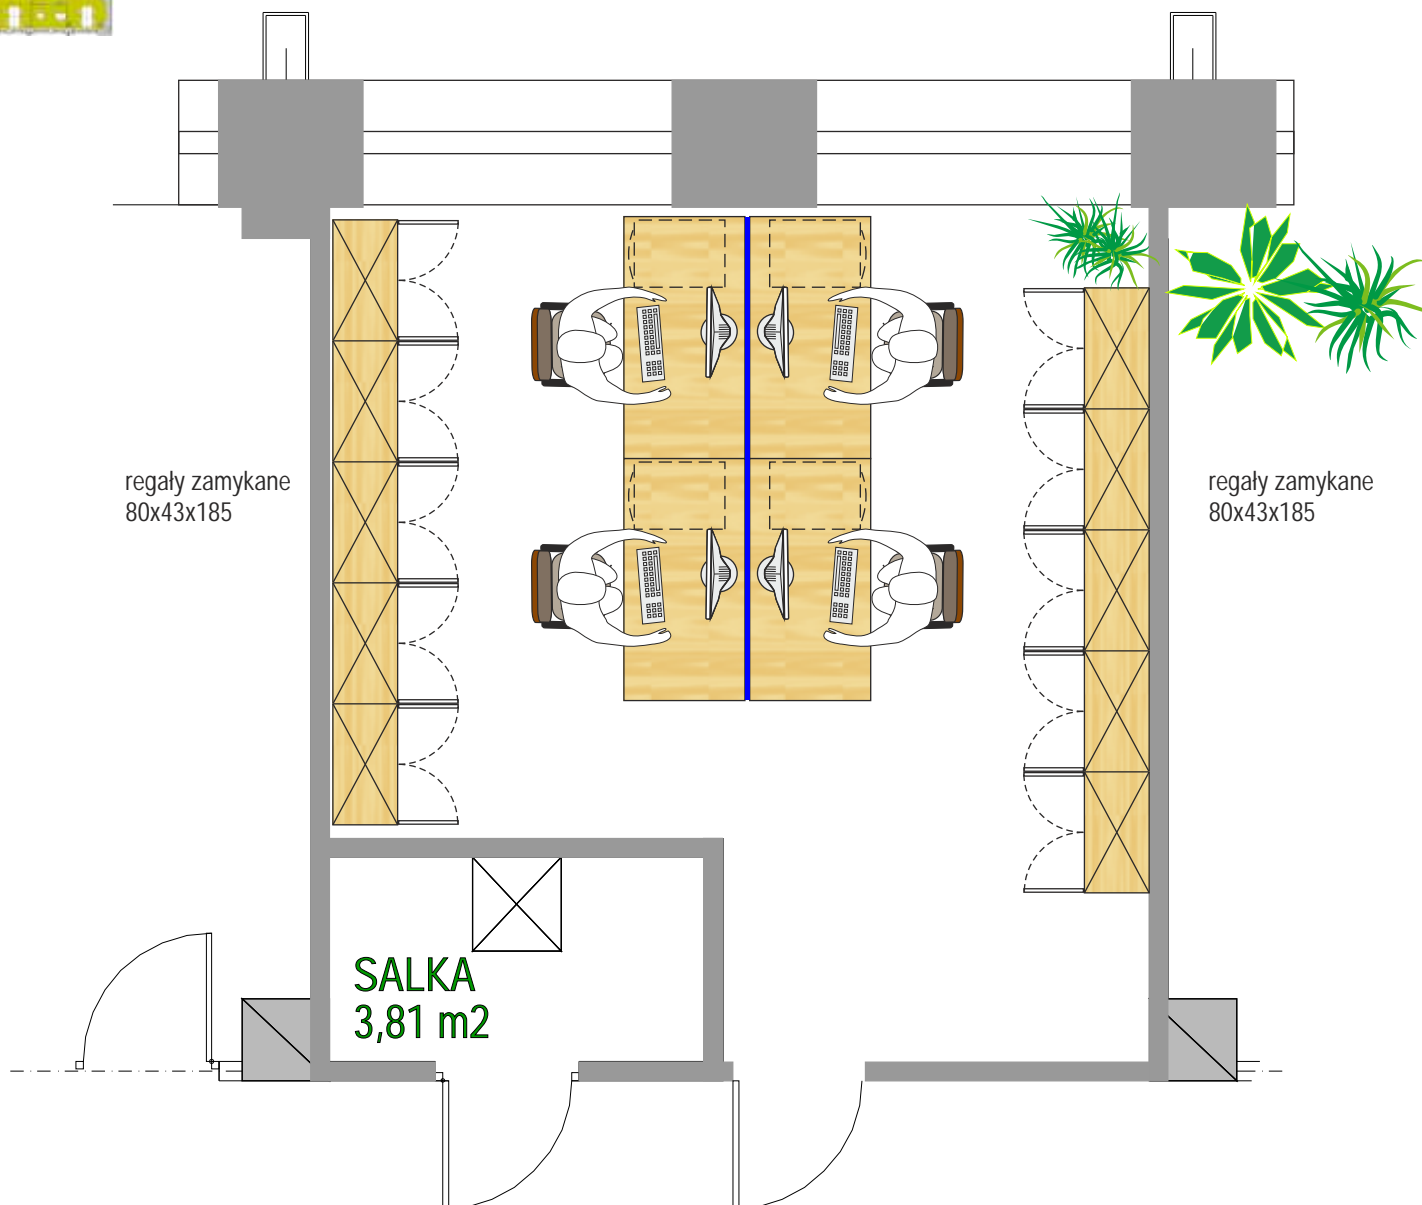

skala 1:50

KONTROLING
23,48 m²

WINDYKACJA
21,38 m²

KSI GOWO
56,96 m²

REGAŁY ZAMYKANE

wymiary:

80x43x185

zawiasy samodomykające

zamek meblowy

kolorystyka mebli na podstawie próbnika

BIURKA PRACOWNICZE

wymiary:

160X80X75

stela i metalowe ramowe 60x20 malowane proszkowo

kolorystyka w/g RAL

kolorystyka mebli na podstawie próbnika

nakładka tapicerowana

KONTENEREK

wymiary:
43X52X60

przewodnice samodomykaj ce
zamek meblowy

kolorystyka mebli na podstawie próbnika

SZAFKA NISKA ZAMYKANA

wymiary:
80X43X100

zawiasy samodomykaj ce
zamek meblowy