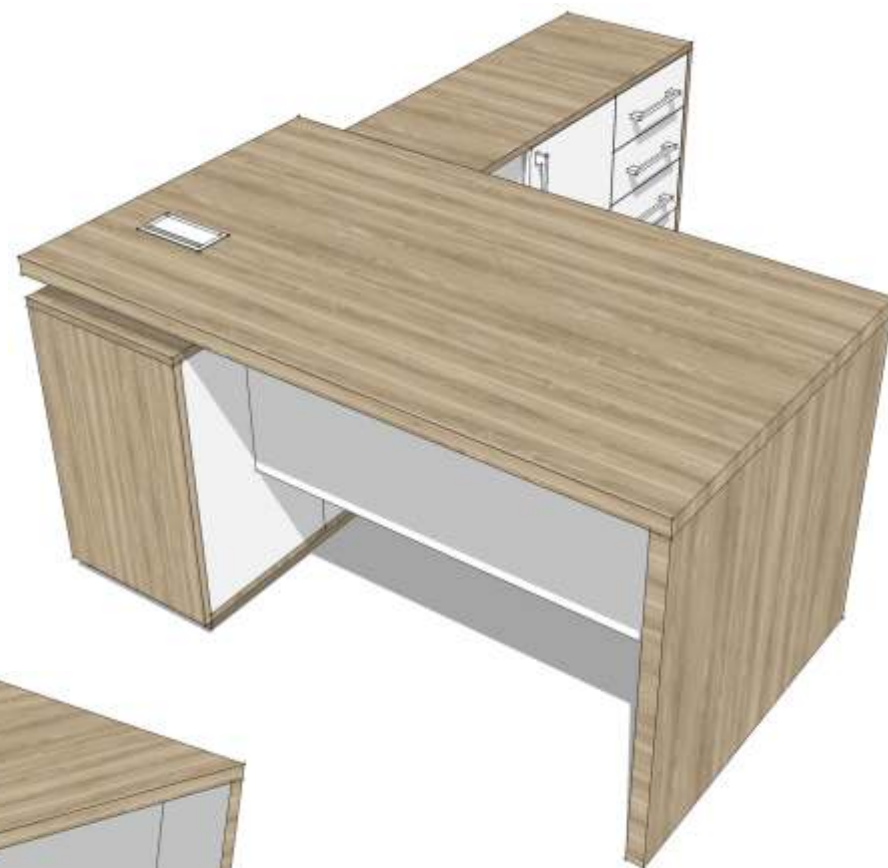

GABINET

GABINET

GABINET

GABINET

krzesło ISO Black

tapicerka C-14

cena netto 95,-
 cena brutto 116,85x20=2337,- brutto
 dostawa , transport 80,-netto , 98,40 brutto
 cało : 2435,- brutto
 po rabacie:
 cena netto 89,50,-
 cena brutto 110,08,-x20=2201,60,-brutto
 dostawa , transport 0,-
 cało : 2201,70 brutto

Cechy i funkcje

Rama: 4 nogi metalowe, bez podłokietników

Pulpit: brak

Oparcie: tapicerowane, osłona tworzywo sztuczne

Siedzisko: tapicerowane, osłona tworzywo sztuczne

Stopki: GB: do miki powierzchni, materiał: tworzywo sztuczne, czarne

Sztaplowanie: do 10 sztuk

Pakowanie: paleta – 50 sztuk

Pianka siedziska: ci ta

Pianka oparcia: ci ta

Wymiary

Wysoko całkowita: 820 mm

Wysoko siedziska: 470 mm

Wysoko oparcia: 350 mm

Szeroko całkowita: 545 mm

Szeroko siedziska: 475 mm

Gł boko siedziska: 415 mm

Wyko czenia

Grupa cenowa: 0

Kolor elementów metalowych: Black (RAL 9005)

Gatunek tkaniny tapicerskiej: tkanina podstawowa

Kolor tkaniny tapicerskiej: C14