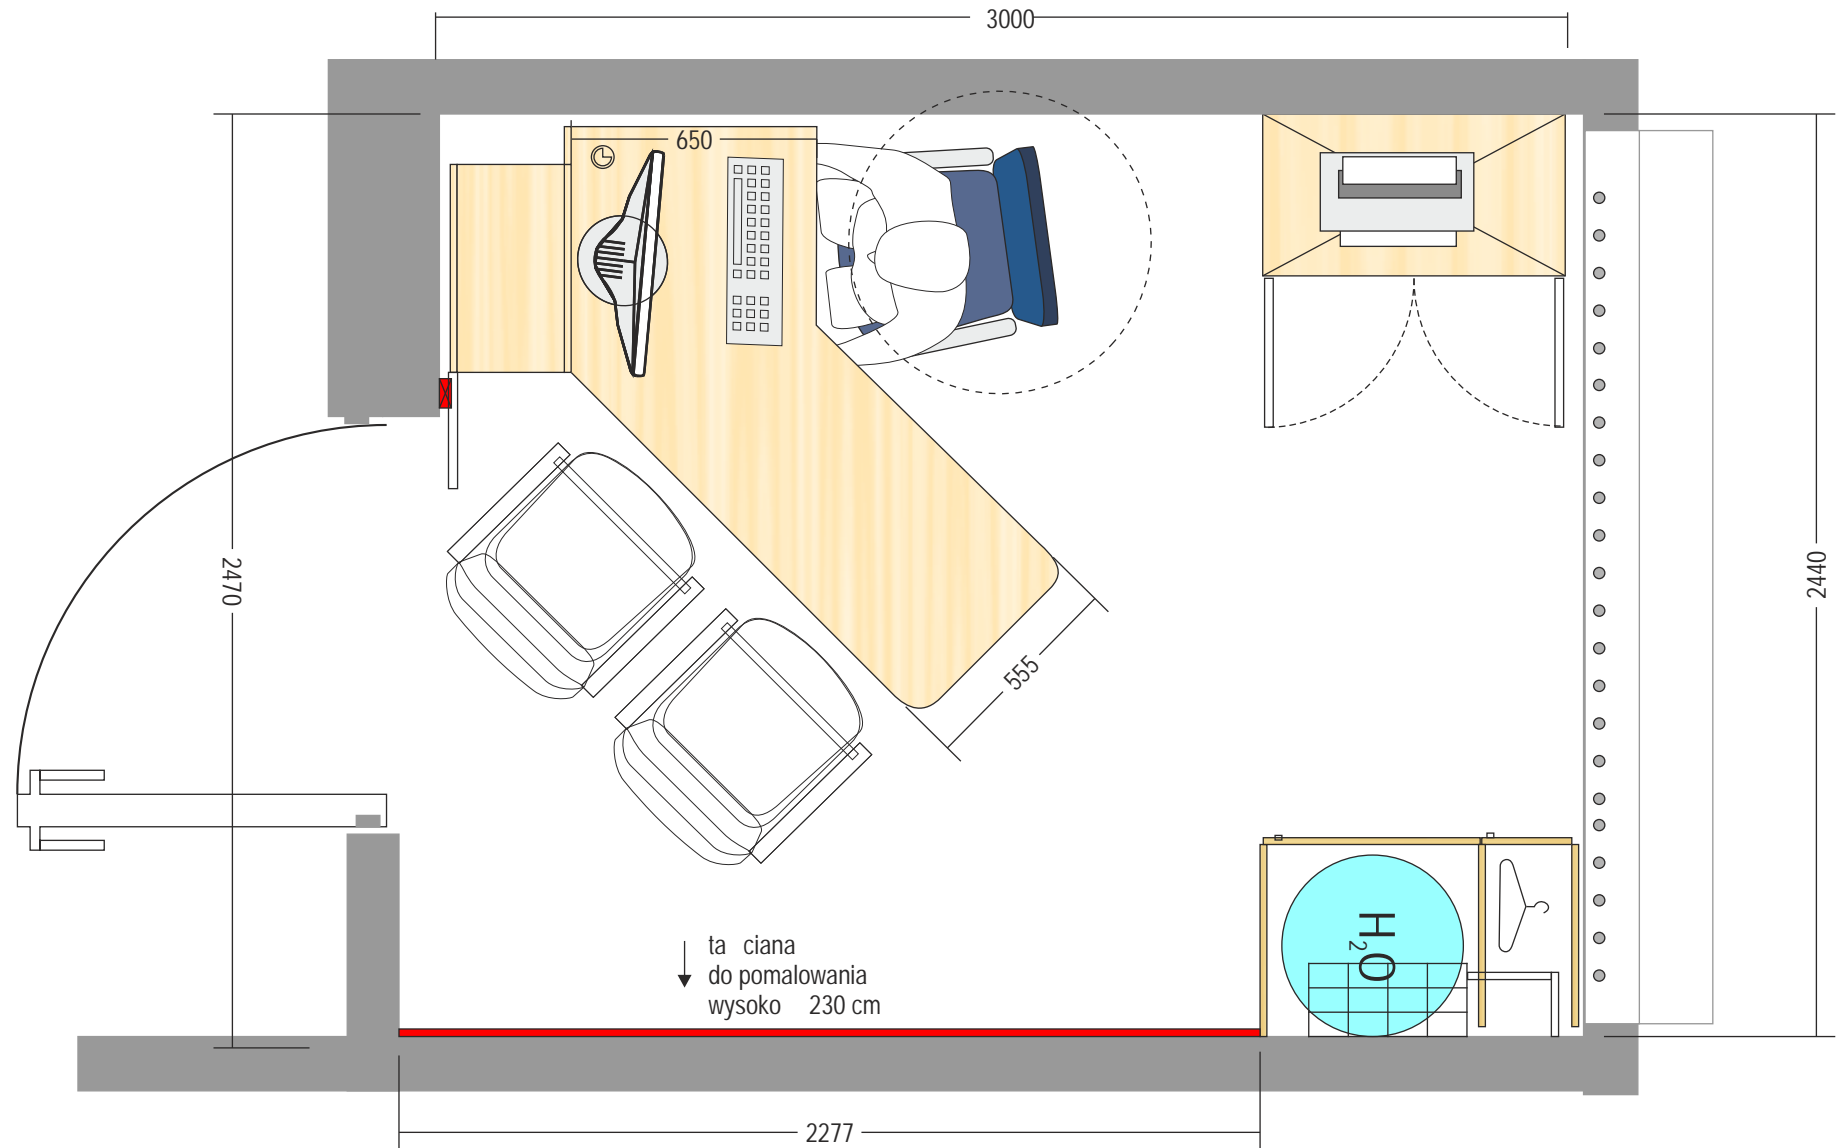

HOSTEL

wersja 3
skala 1:20

HOSTEL

HOSTEL

HOSTEL

HOSTEL

przykładowa grafika na cian

zabudowa bojlera i grzejnika

wersja 3
skala 1:20