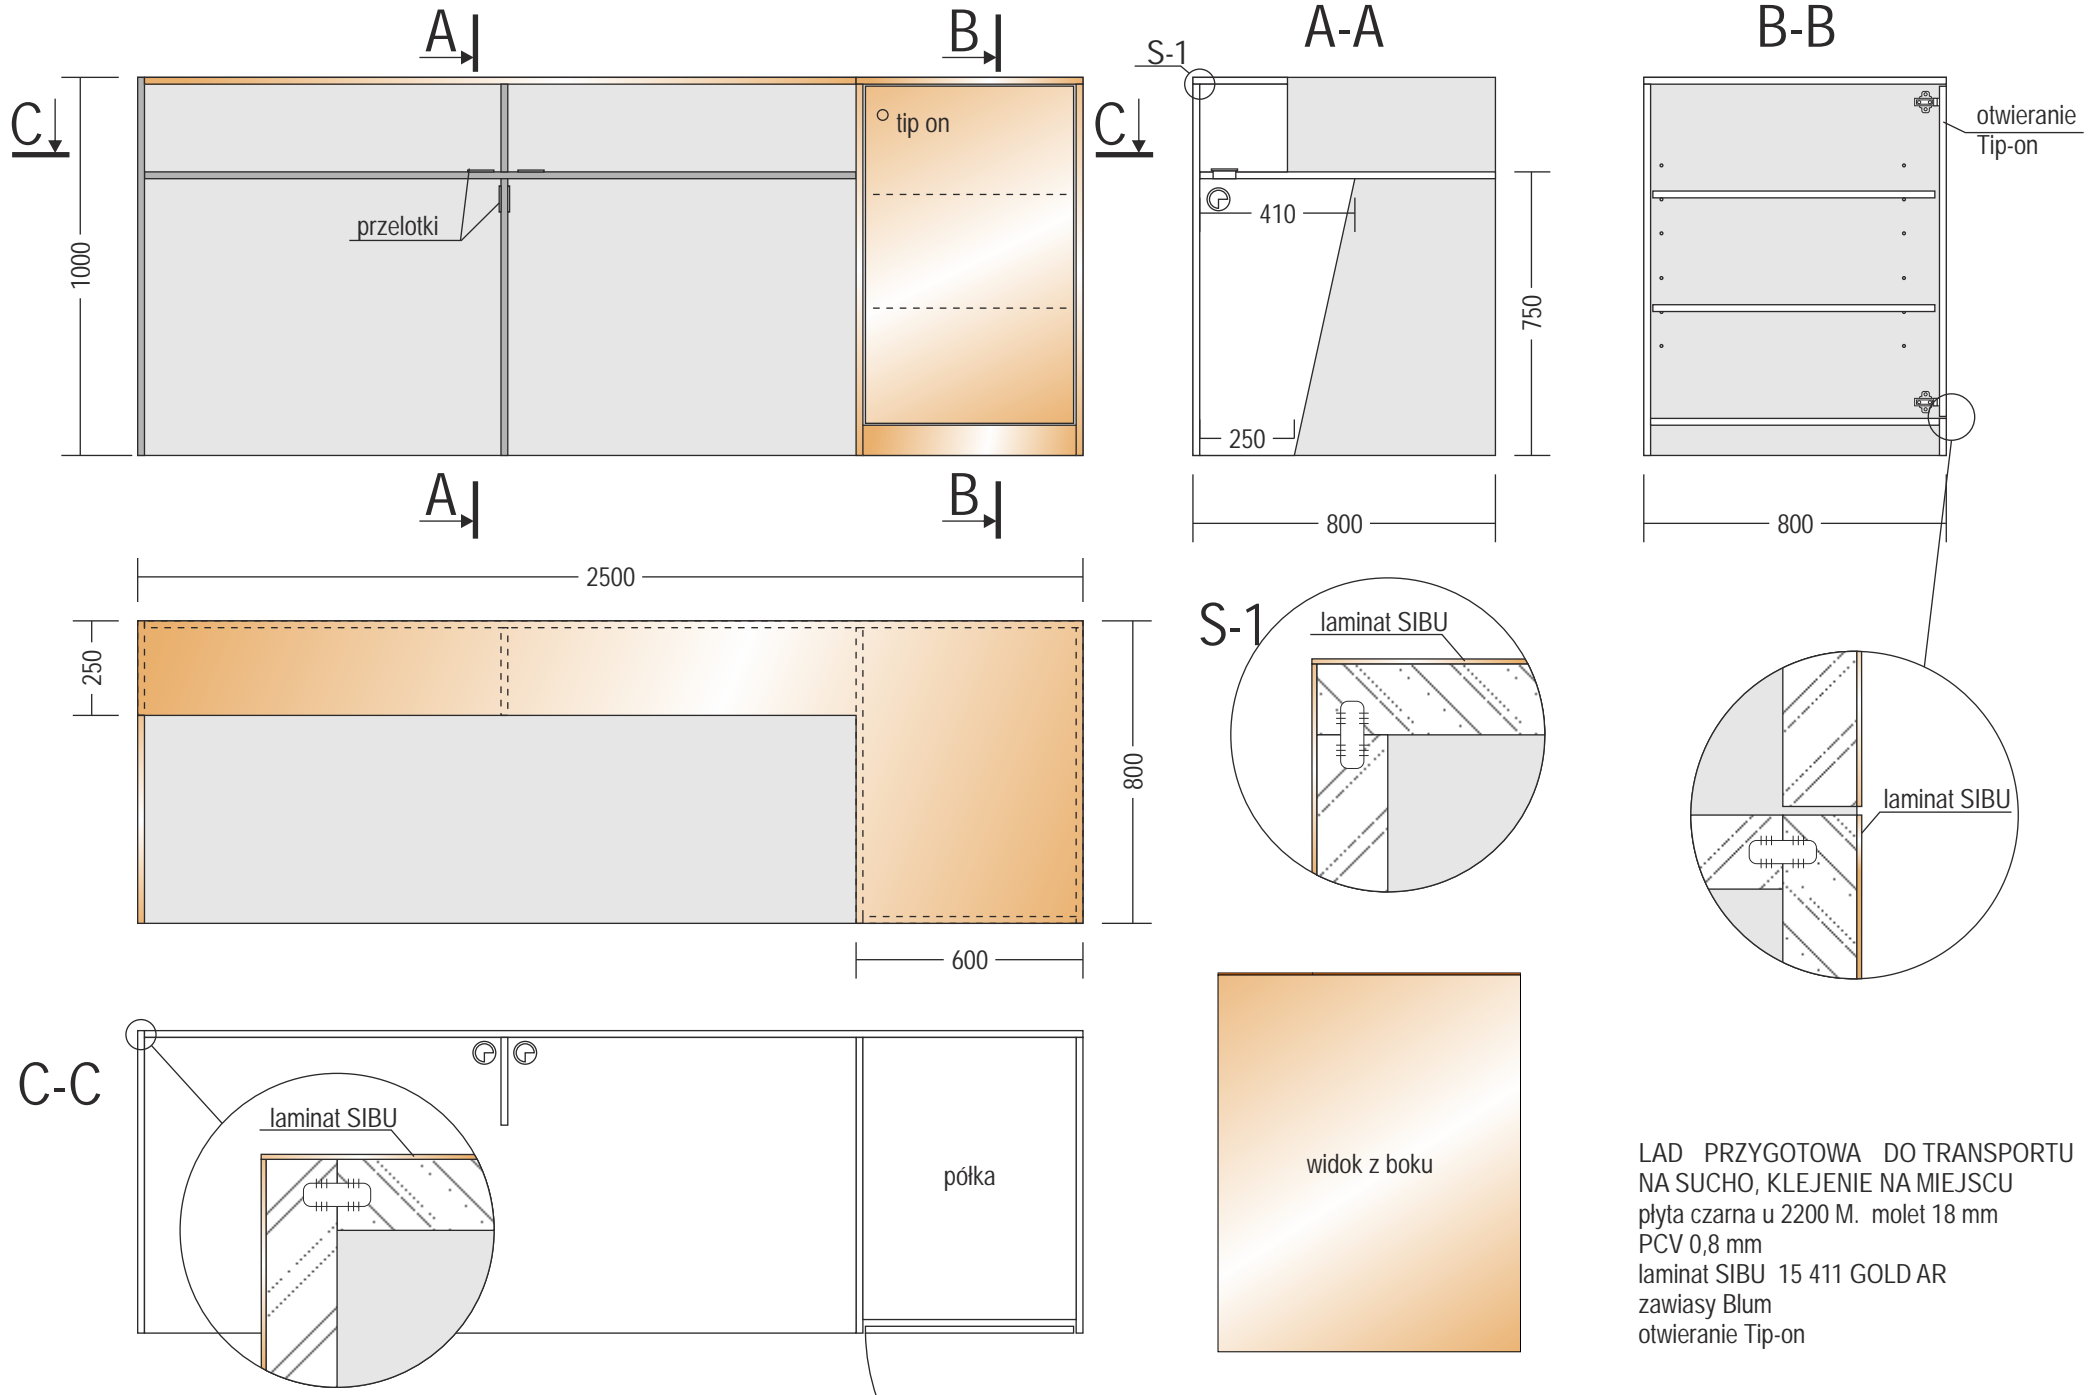

Olivia Iada recepcyjna

plyta laminat w kolorze złotym
10181 GOLD

wn. trze plyta laminat
w kolorze czarnym

szafka plyta laminat
w kolorze złotym

gold
10181 10187

Olivia lada recepcyjna budynek SIX

Olivia lada recepcyjna budynek SIX

Olivia lada recepcyjna budynek SIX

plyty SIBU