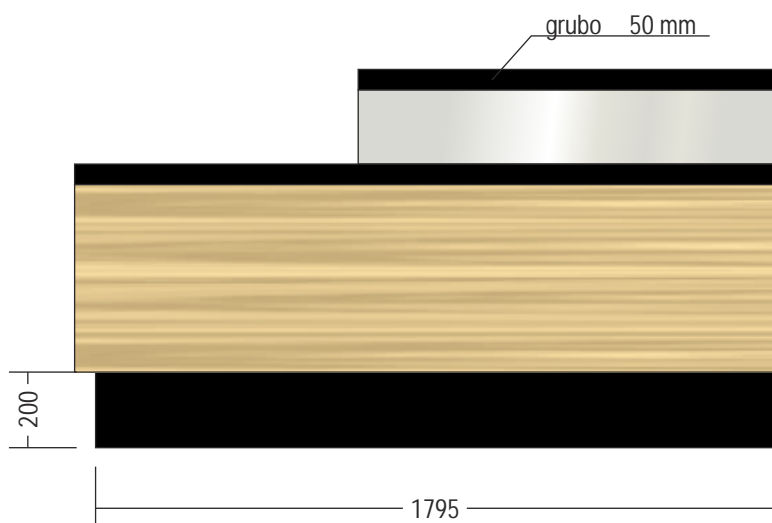

LADA RECEPCYJNA

kolorystyka
d b sonoma

kolorystyka
aluminium
szczotkowane

kolorystyka
skóra czarna

LADA RECEPCYJNA

widok z przodu

widok z boku

kolorystyka
d b sonoma

kolorystyka
skóra czarna

kolorystyka
aluminium
szczotkowane

kolorystyka
be piaskowy

szafki górne gł boko 320 mm
szafki dolne gł boko 550 mm
blat 36 mm gł boko 600 mm
uchwyty do ustalenia

kolorystyka
be piaskowy