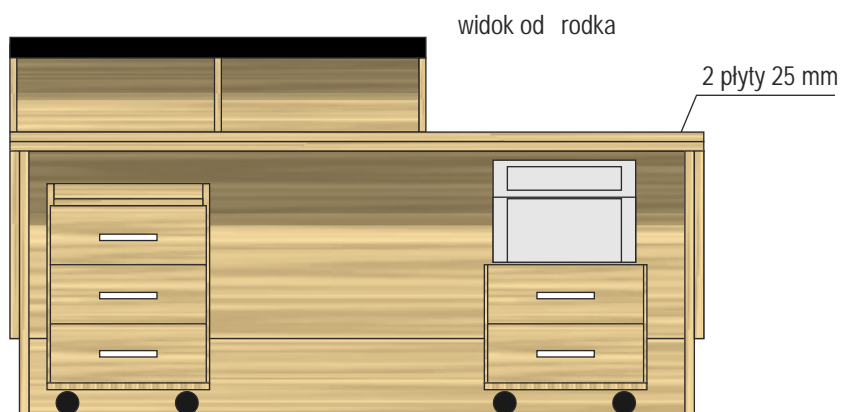

LADA RECEPCYJNA

kolorystyka
d b sonoma

kolorystyka
aluminium
szczotkowane

kolorystyka
skóra czarna

LADA RECEPCYJNA

widok z przodu

widok z boku

kolorystyka
d b sonoma

kolorystyka
skóra czarna

kolorystyka
aluminium
szczotkowane

kolorystyka
be piaskowy

szafki górne gł boko 320 mm
szafki dolne gł boko 550 mm
blat 36 mm gł boko 600 mm
uchwyty do ustalenia

kolorystyka
be piaskowy