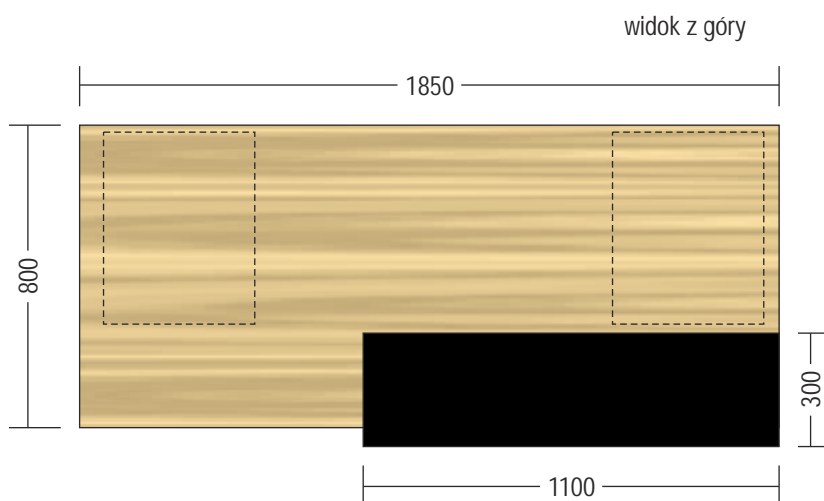

LADA RECEPCYJNA

kolorystyka
d b sonoma

kolorystyka
aluminium
szczotkowane

kolorystyka
skóra czarna

LADA RECEPCYJNA

widok z przodu

widok z boku

kolorystyka
d b sonoma

kolorystyka
skóra czarna

kolorystyka
aluminium
szczotkowane

kolorystyka
be piaskowy

szafki górne gł boko 320 mm
szafki dolne gł boko 550 mm
blat 36 mm gł boko 600 mm
uchwyty do ustalenia

kolorystyka
be piaskowy