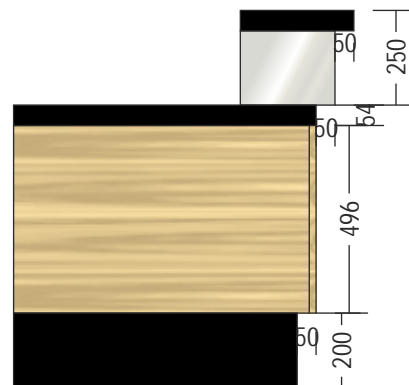

LADA RECEPCYJNA

kolorystyka
d b sonoma

kolorystyka
aluminium
szczotkowane

kolorystyka
skóra czarna

LADA RECEPCYJNA

widok z przodu

widok z boku

kolorystyka
d b sonoma

kolorystyka
skóra czarna

kolorystyka
aluminium
szczotkowane

kolorystyka
be piaskowy

szafki górne gł boko 320 mm
szafki dolne gł boko 550 mm
blat 36 mm gł boko 600 mm
uchwyty do ustalenia

kolorystyka
be piaskowy