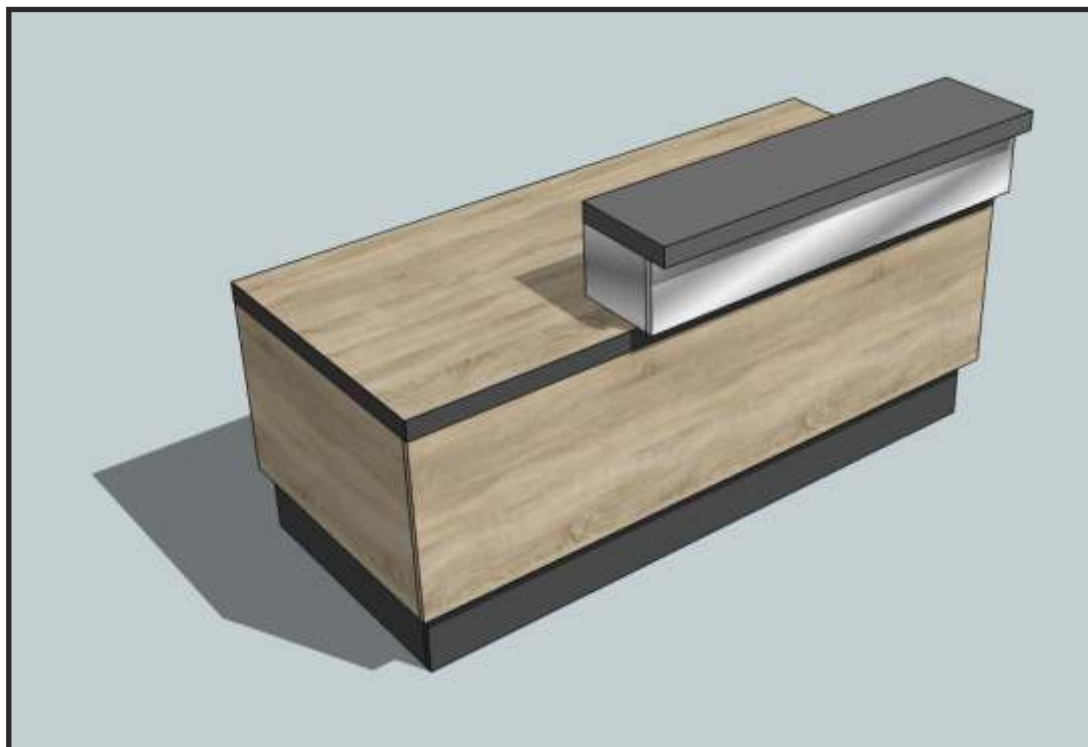

LADA RECEPCYJNA

kolorystyka
d b sonoma

kolorystyka
aluminium
szczotkowane

kolorystyka
skóra czarna

LADA RECEPCYJNA

widok z przodu

widok z boku

kolorystyka
d b sonoma

kolorystyka
skóra czarna

kolorystyka
aluminium
szczotkowane

kolorystyka
be piaskowy

szafki górne gł boko 320 mm
szafki dolne gł boko 550 mm
blat 36 mm gł boko 600 mm
uchwyty do ustalenia

kolorystyka
be piaskowy