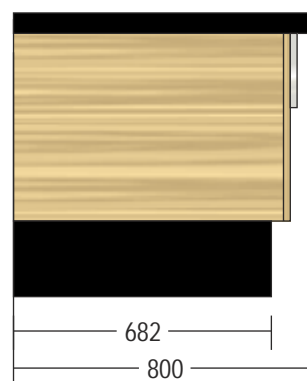

LADA RECEPCYJNA

kolorystyka
d b sonoma

kolorystyka
aluminium
szczotkowane

kolorystyka
skóra czarna

LADA RECEPCYJNA

widok z przodu

widok z boku

kolorystyka
d b sonoma

kolorystyka
skóra czarna

kolorystyka
aluminium
szczotkowane

kolorystyka
be piaskowy

szafki górne gł boko 320 mm
szafki dolne gł boko 550 mm
blat 36 mm gł boko 600 mm
uchwyty do ustalenia

kolorystyka
be piaskowy