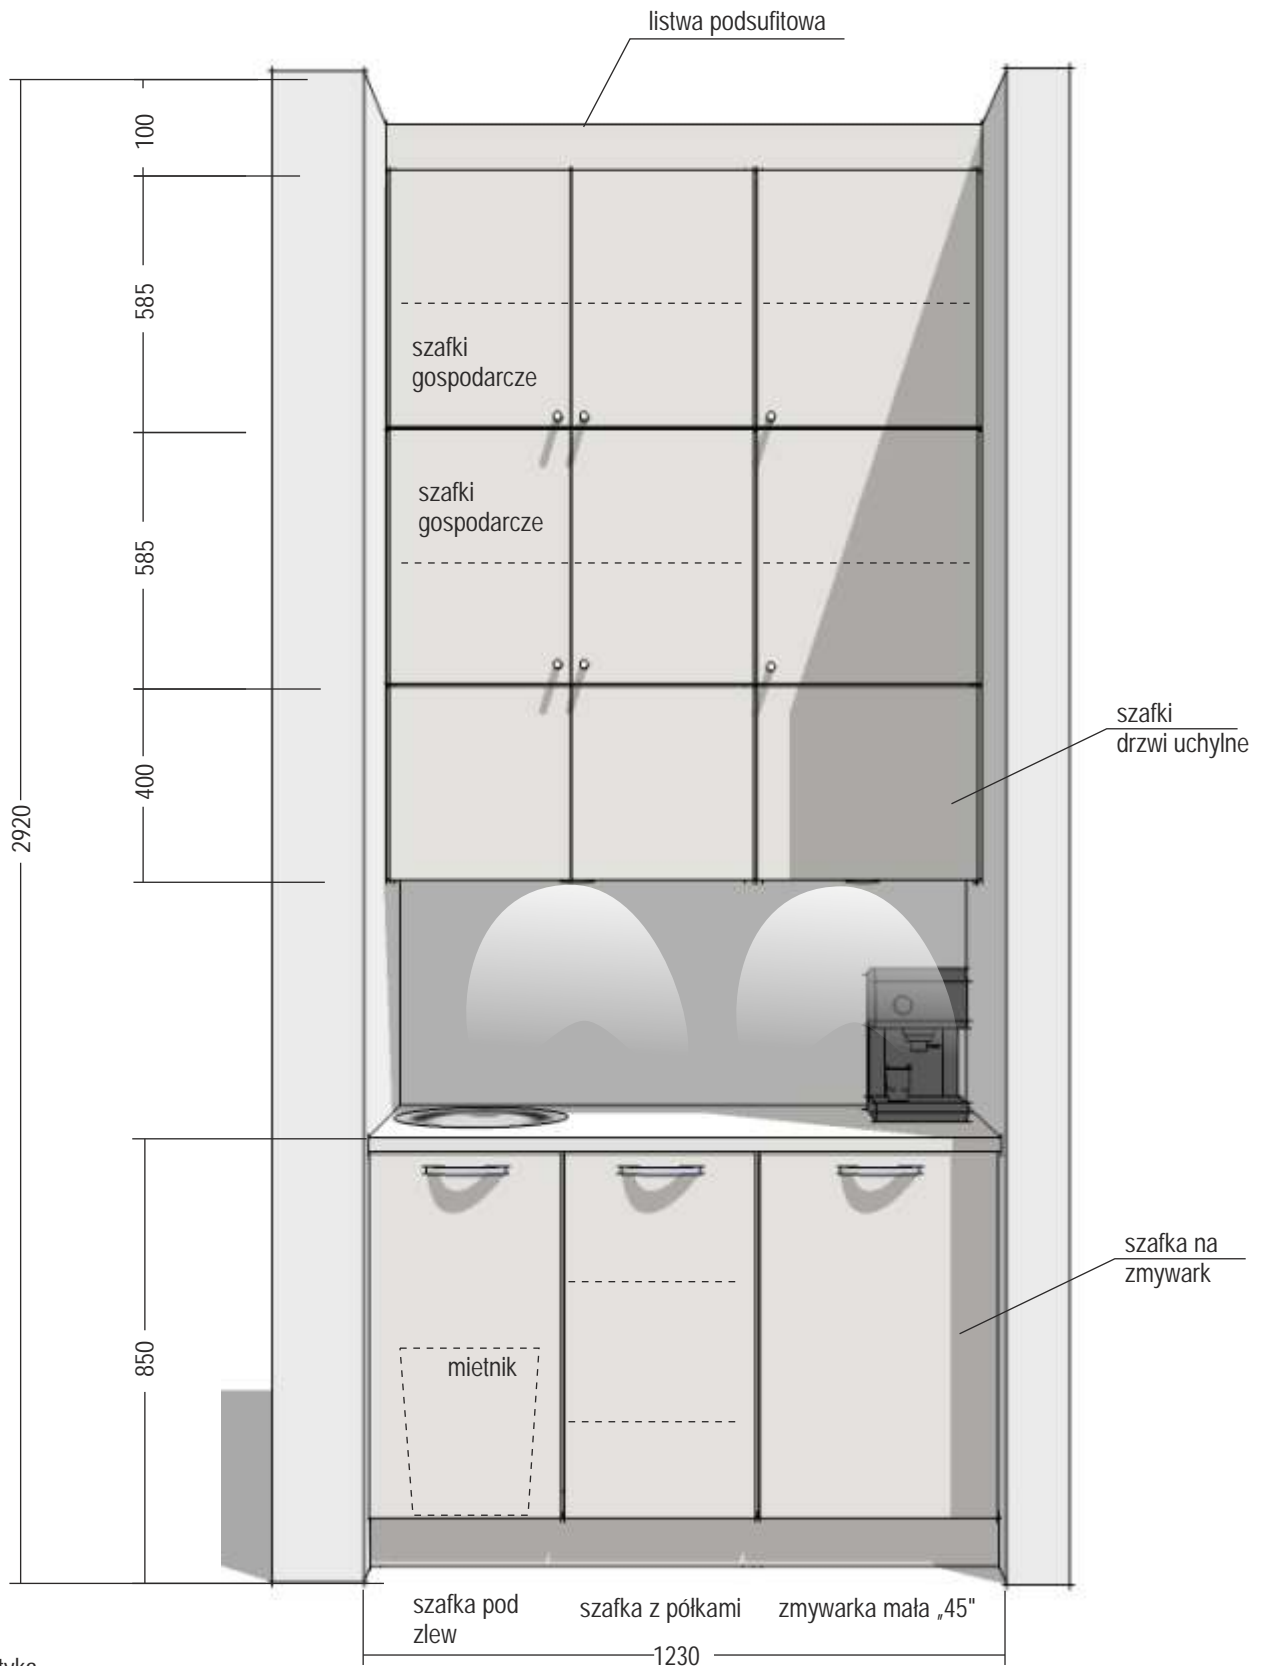

LADA RECEPCYJNA

kolorystyka
d b sonoma

kolorystyka
aluminium
szczotkowane

kolorystyka
skóra czarna

LADA RECEPCYJNA

widok z przodu

widok z boku

kolorystyka
d b sonoma

kolorystyka
skóra czarna

kolorystyka
aluminium
szczotkowane

kolorystyka
be piaskowy

szafki górne gł boko 320 mm
szafki dolne gł boko 550 mm
blat 36 mm gł boko 600 mm
uchwyty do ustalenia

kolorystyka
be piaskowy