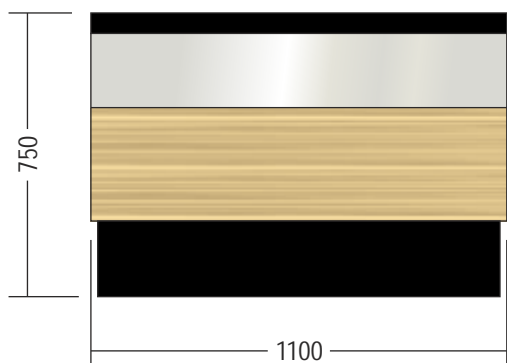

LADA RECEPCYJNA

kolorystyka
d b sonoma

kolorystyka
aluminium
szczotkowane

kolorystyka
skóra czarna

LADA RECEPCYJNA

widok z przodu

widok z boku

kolorystyka
d b sonoma

kolorystyka
skóra czarna

kolorystyka
aluminium
szczotkowane

kolorystyka
be piaskowy

szafki górne gł boko 320 mm
szafki dolne gł boko 550 mm
blat 36 mm gł boko 600 mm
uchwyty do ustalenia

kolorystyka
be piaskowy