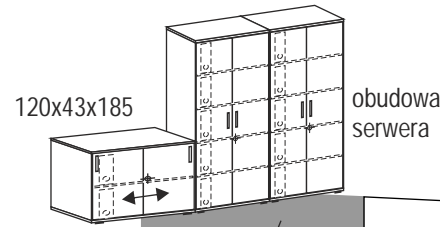

NAMIARY

80x43x185 80x43x185

SKALA 1:50
wersja 1

data 21 08 2017

serwer

blat r. 60

stela metalowy

1800x800x75

2000x800x1100

1800x800x75

blat 1400x800x75

GABINET 1

GABINET 2

wieszak na cienny

SEKRETARIAT

GRAFICY