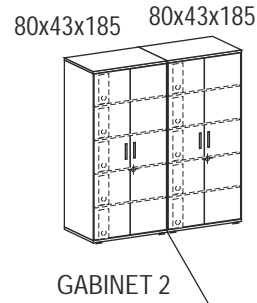

NAMIARY

80x43x185 80x43x185

SKALA 1:50
wersja 1

data 21 08 2017

serwer

blat r. 60

stela metalowy

1800x800x75

2000x800x1100

1800x800x75

blat 1400x800x75

GABINET 1

GABINET 2

wieszak na cienny

SEKRETARIAT

GRAFICY