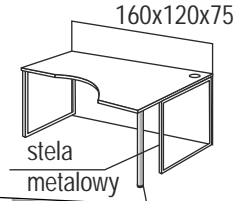

NAMIARY

80x43x185 80x43x185

SKALA 1:50
wersja 1

data 21 08 2017

serwer

blat r. 60

stela metalowy

1800x800x75

2000x800x1100

1800x800x75

blat 1400x800x75

GABINET 1

GABINET 2

wieszak na cienny

SEKRETARIAT

GRAFICY