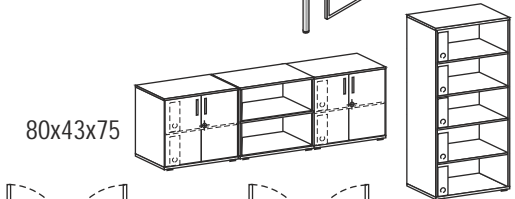

NAMIARY

80x43x185 80x43x185

SKALA 1:50
wersja 1

data 21 08 2017

serwer

blat r. 60

stela metalowy

1800x800x75

2000x800x1100

1800x800x75

blat 1400x800x75

GABINET 1

GABINET 2

wieszak na cienny

SEKRETARIAT

GRAFICY