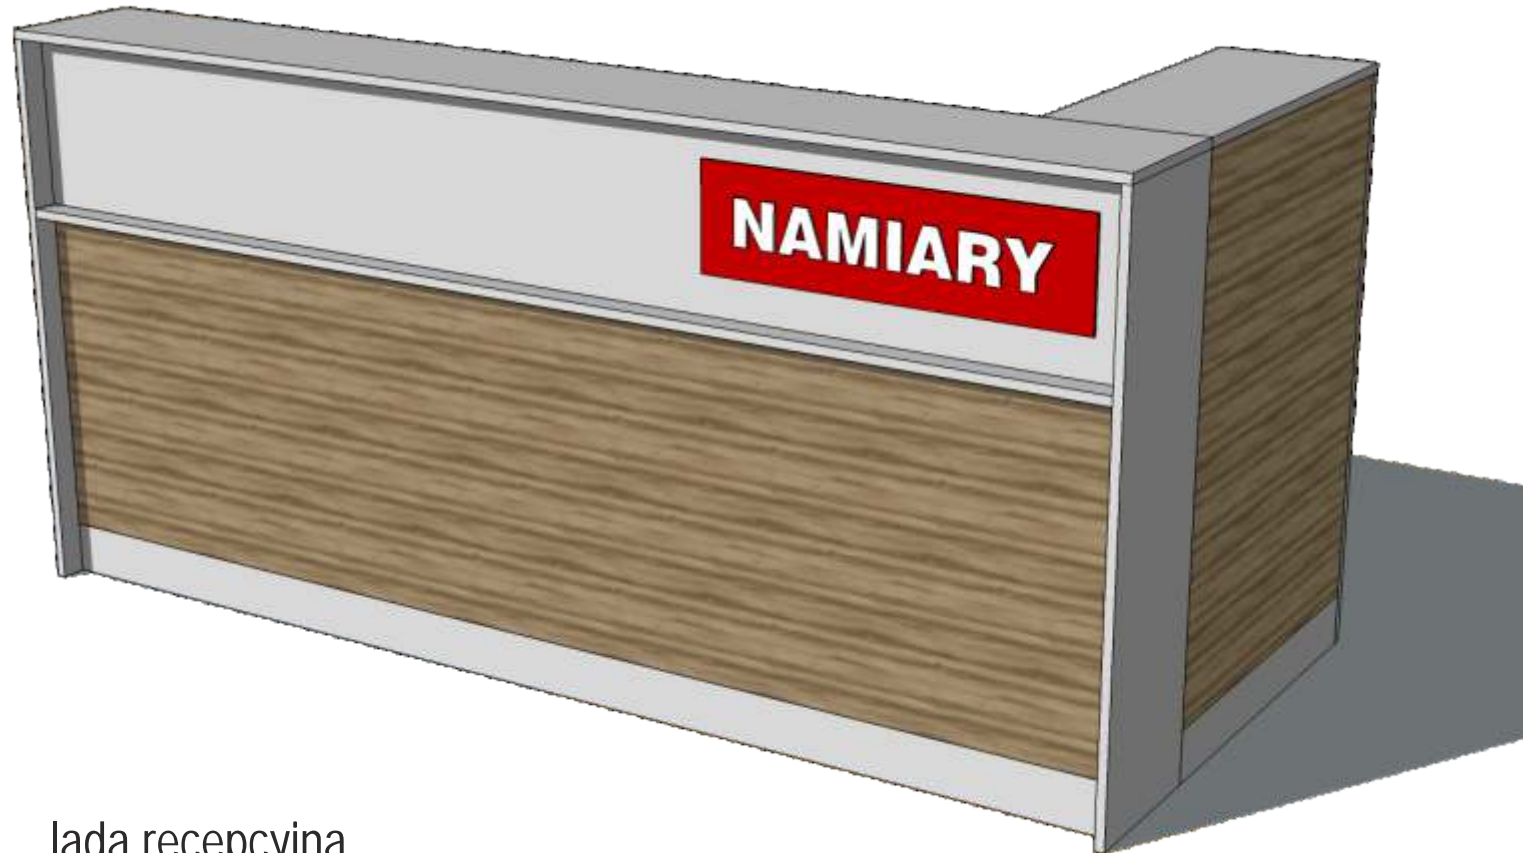

SEKRETARIAT

data 21 08 2017

lada recepcyjna

logo NAMIARY
wykonanie z plexi czerwonego
litery białe
cena netto 268,-