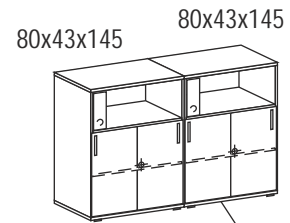

NAMIARY

80x43x185 80x43x185

SKALA 1:50
wersja 1

data 21 08 2017

serwer

blat r. 60

stela metalowy

1800x800x75

2000x800x1100

1800x800x75

blat 1400x800x75

GABINET 1

GABINET 2

wieszak na cienny

SEKRETARIAT

GRAFICY