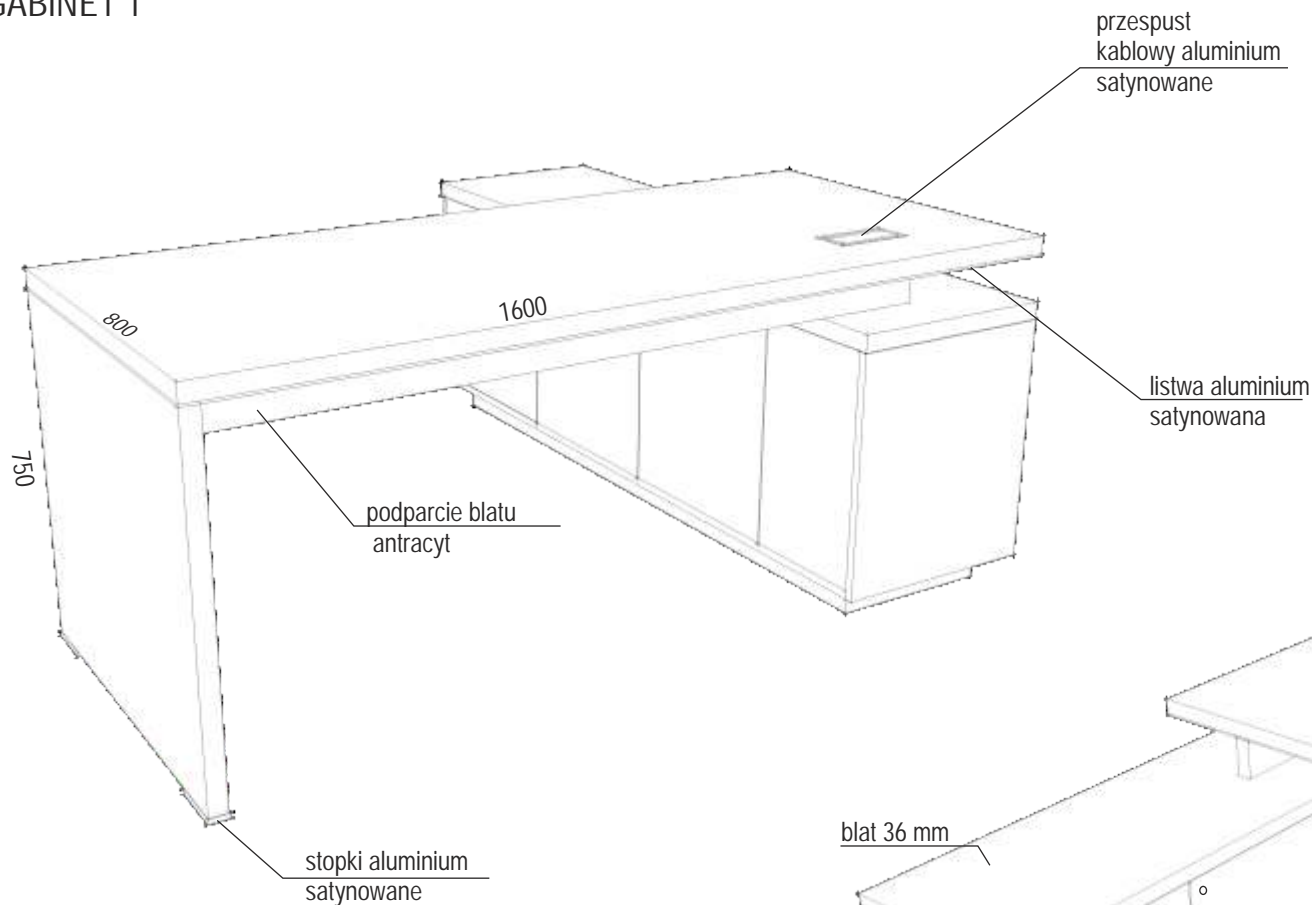

GABINET 1

data 21 08 2017

R5643L_Wiaz_Baron_Trufel

antracyt U 1290