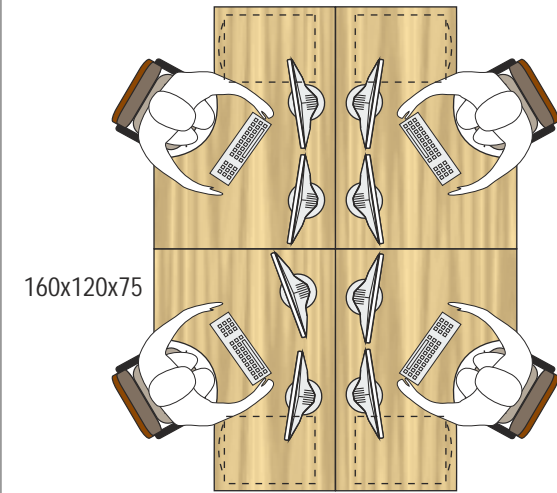

NAMIARY

80x43x185 80x43x185

SKALA 1:50
wersja 1

data 21 08 2017

serwer

blat r. 60

stela metalowy

1800x800x75

2000x800x1100

1800x800x75

blat 1400x800x75

GABINET 1

GABINET 2

wieszak na cienny

SEKRETARIAT

GRAFICY

SEKRETARIAT

data 21 08 2017

lada recepcyjna

logo NAMIARY
wykonanie z plexi czerwonego
litery białe
cena netto 268,-

SEKRETARIAT

data 21 08 2017

lada recepcyjna

FAN