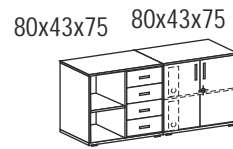

NAMIARY

80x43x185 80x43x185

SKALA 1:50
wersja 1

data 21 08 2017

serwer

blat r. 60

stela metalowy

1800x800x75

2000x800x1100

1800x800x75

blat 1400x800x75

GABINET 1

GABINET 2

wieszak na cienny

SEKRETARIAT

GRAFICY