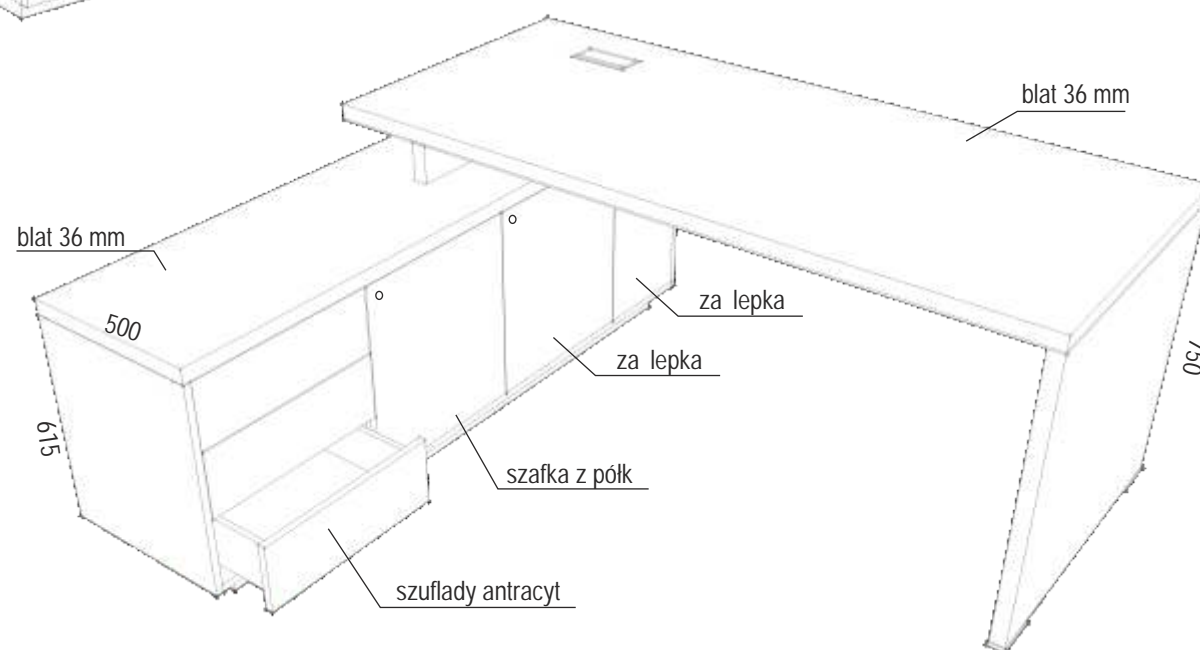

GABINET 1

data 21 08 2017

R5643L_Wiaz_Baron_Trufel

antracyt U 1290