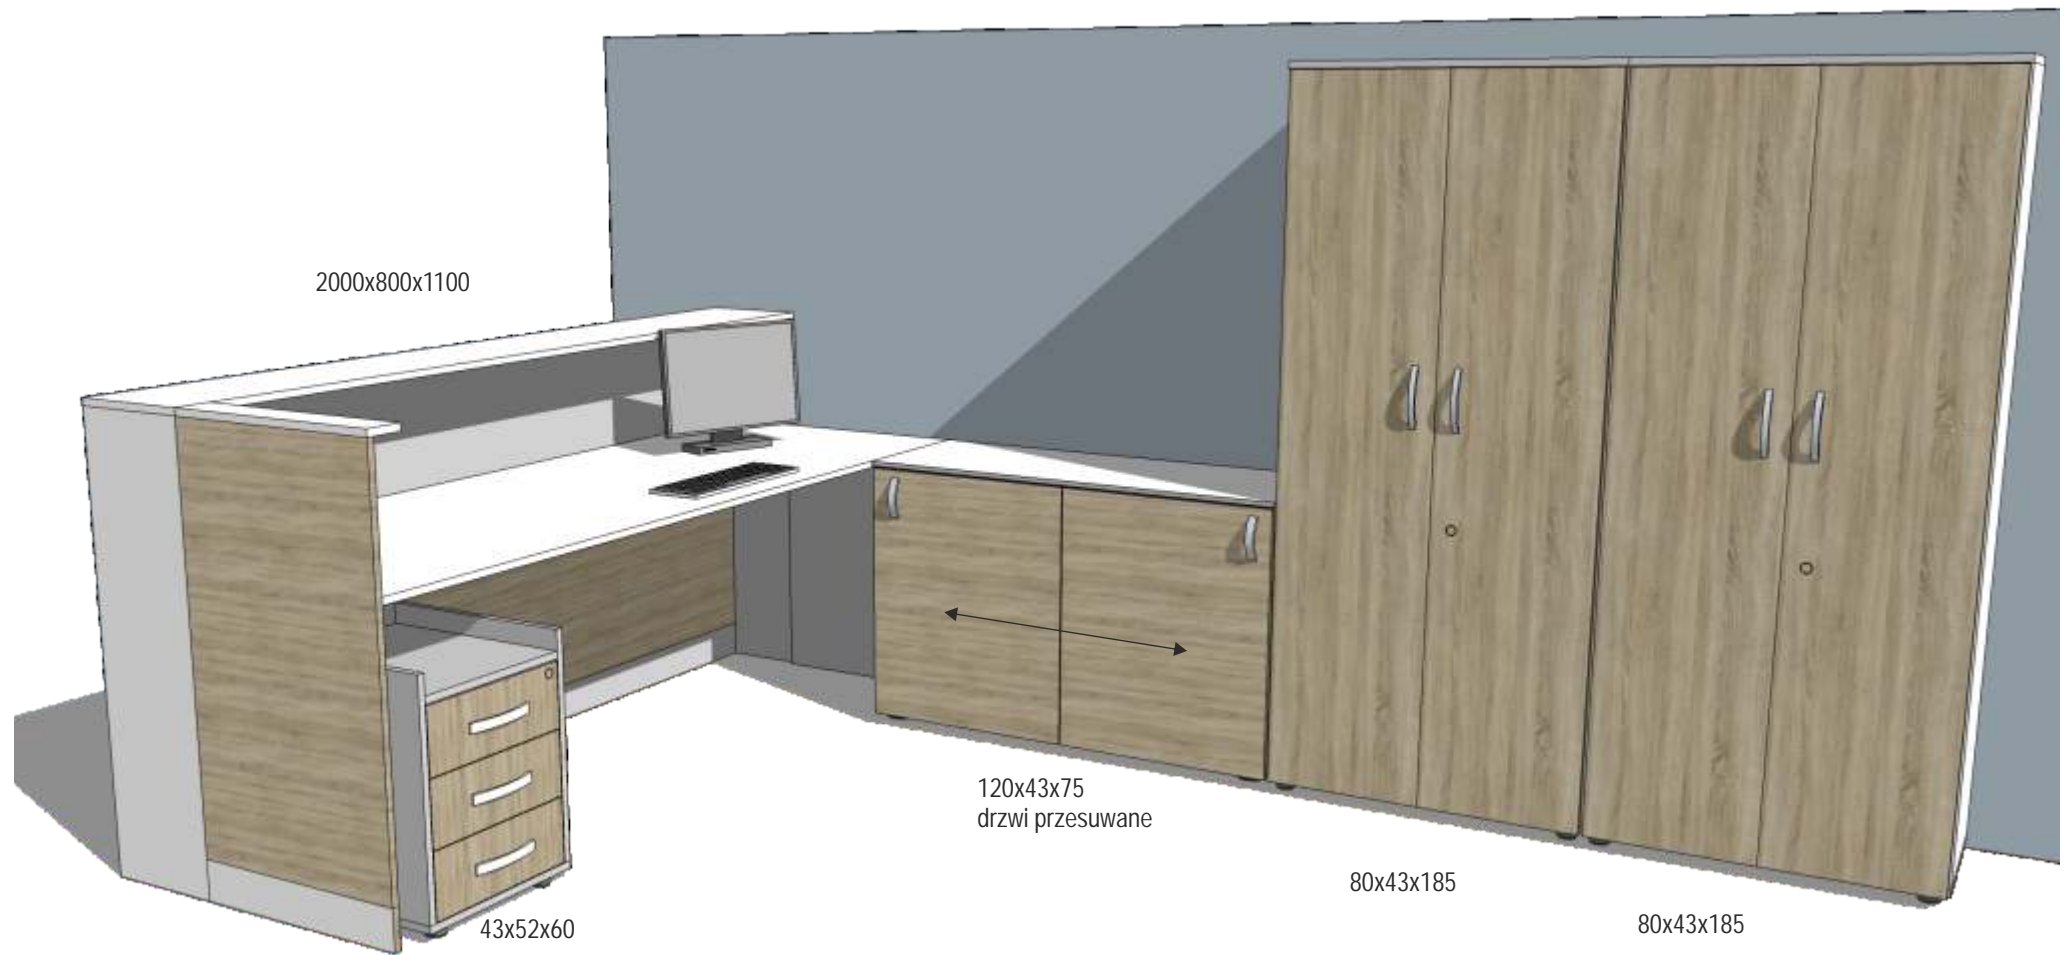

SEKRETARIAT

data 21 08 2017

lada recepcyjna