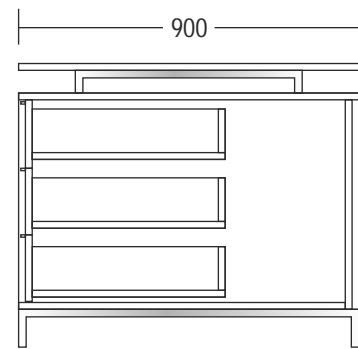

kolorystyka:
antracyt U 1290
czoło szuflady
kolor czarny z połyskiem

BIURKO GABINETOWE LUIS H-203 zmniejszony

kolorystyka:
antracyt U 1290

BIURKO GABINETOWE LUIS H-207 stół konferencyjny