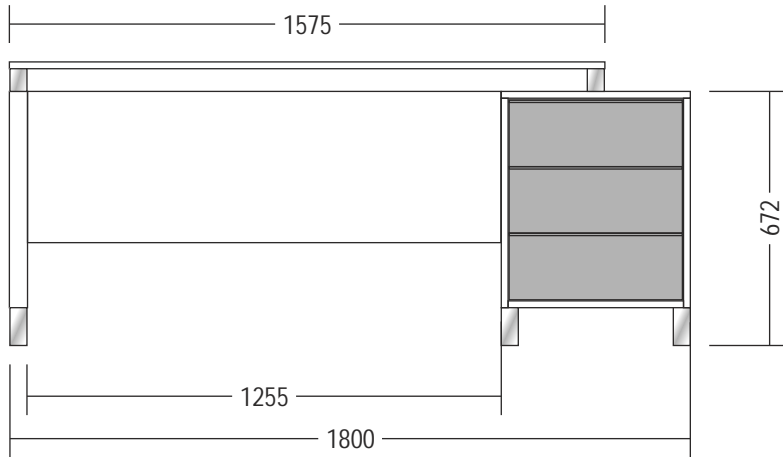

kolorystyka:
antracyt U 1290
czoło szuflady
kolor czarny z połyskiem

BIURKO GABINETOWE LUIS H-203 zmniejszony

kolorystyka:
antracyt U 1290

BIURKO GABINETOWE LUIS H-207 stół konferencyjny