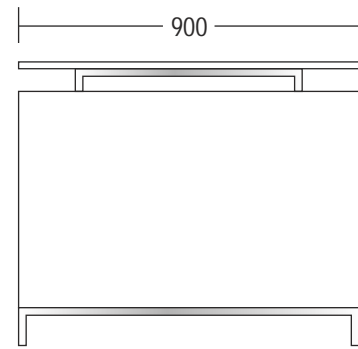

kolorystyka:
antracyt U 1290
czoło szuflady
kolor czarny z połyskiem

BIURKO GABINETOWE LUIS H-203 zmniejszony

kolorystyka:
antracyt U 1290

BIURKO GABINETOWE LUIS H-207 stół konferencyjny