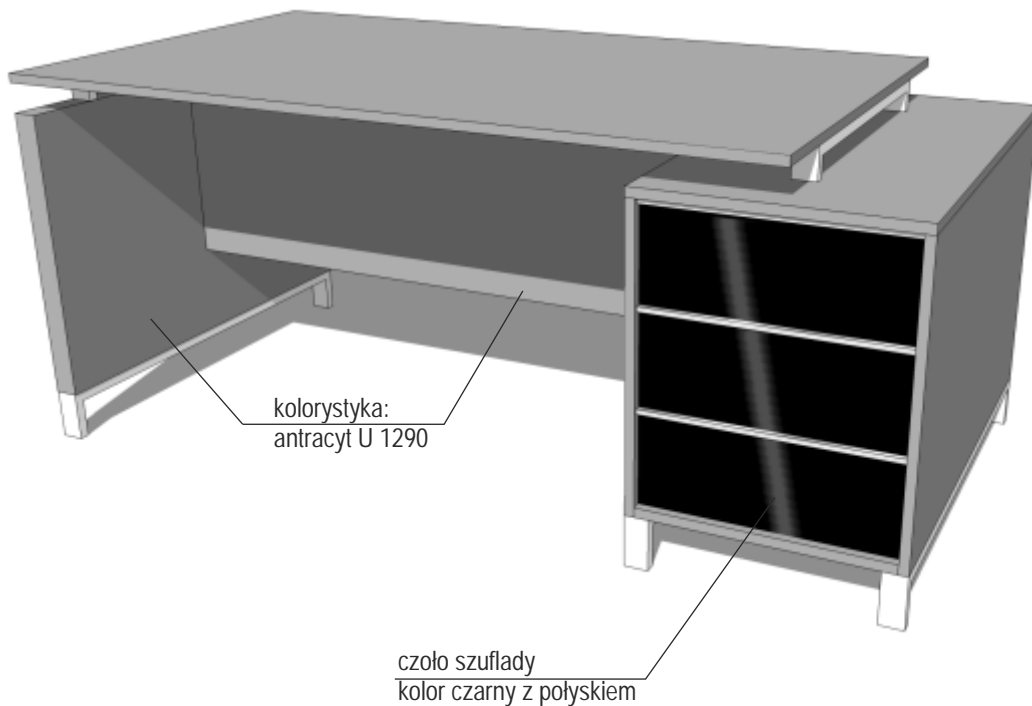

kolorystyka:
antracyt U 1290
czoło szuflady
kolor czarny z połyskiem

BIURKO GABINETOWE LUIS H-203 zmniejszony

kolorystyka:
antracyt U 1290

BIURKO GABINETOWE LUIS H-207 stół konferencyjny