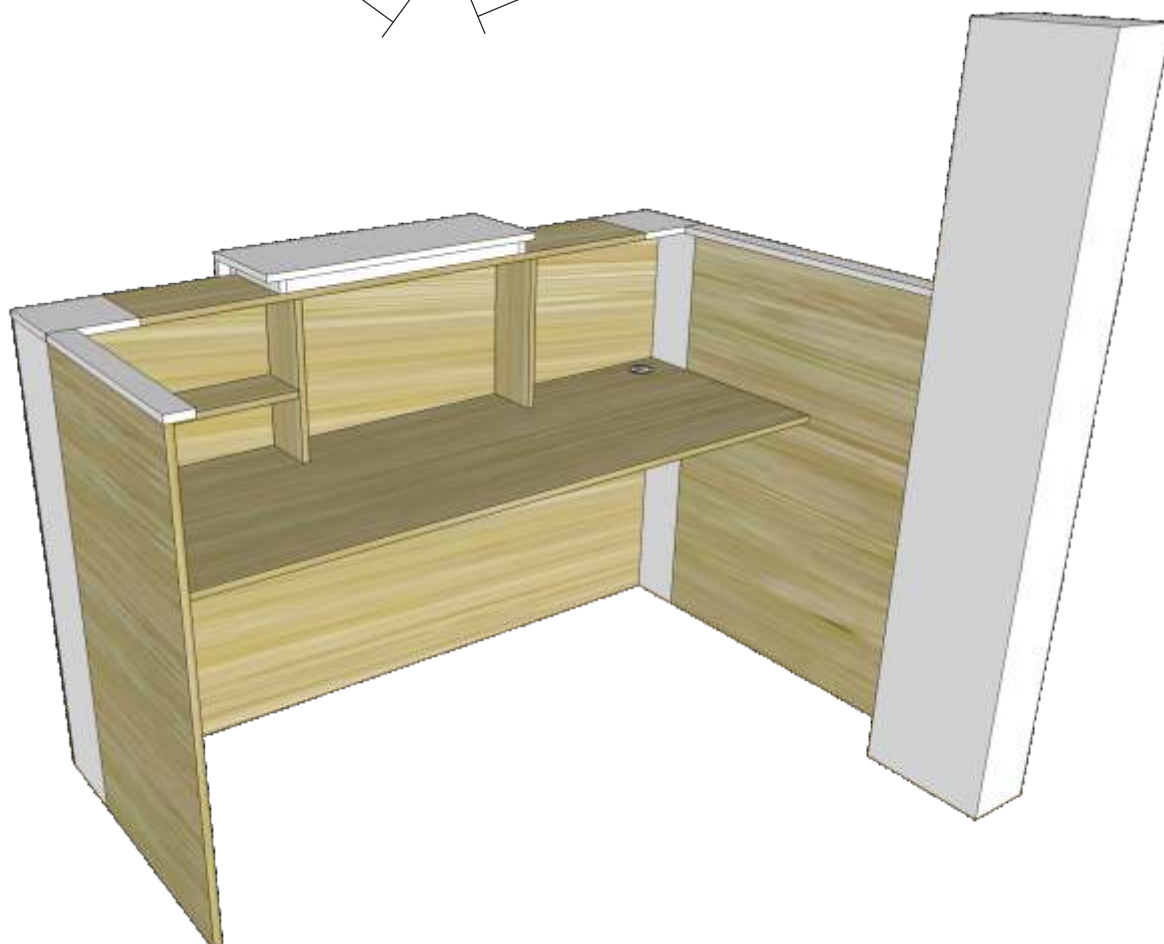

d b sonoma R 3181
akryl biały połysk white 1982

wi z baron R 5622
blat 9601

d b sonoma R 3181
akryl biały połysk white 1982

 **massi**®

←
cena brutto 249,-

https://taniaLazienka.com/pl_PL/p/MASSI-OVAL-UMYWALKA-NABLATOWA-OWALNA/3268?gclid=CKC94sfv1dICFRrPsgodOrQE5A

wersja bez cofni cia cokolu

mo liwe zastosowanie pod wietlenia

widok od rodka

akryl połysk

szafka z trzema szufladami
z zamkiem centralnym

dodatkowa półka

przelotki na kable

LOGO

litery przestrzenne 3 D
plexi (szkło akrylowe)
malowane na czarno

() D 3