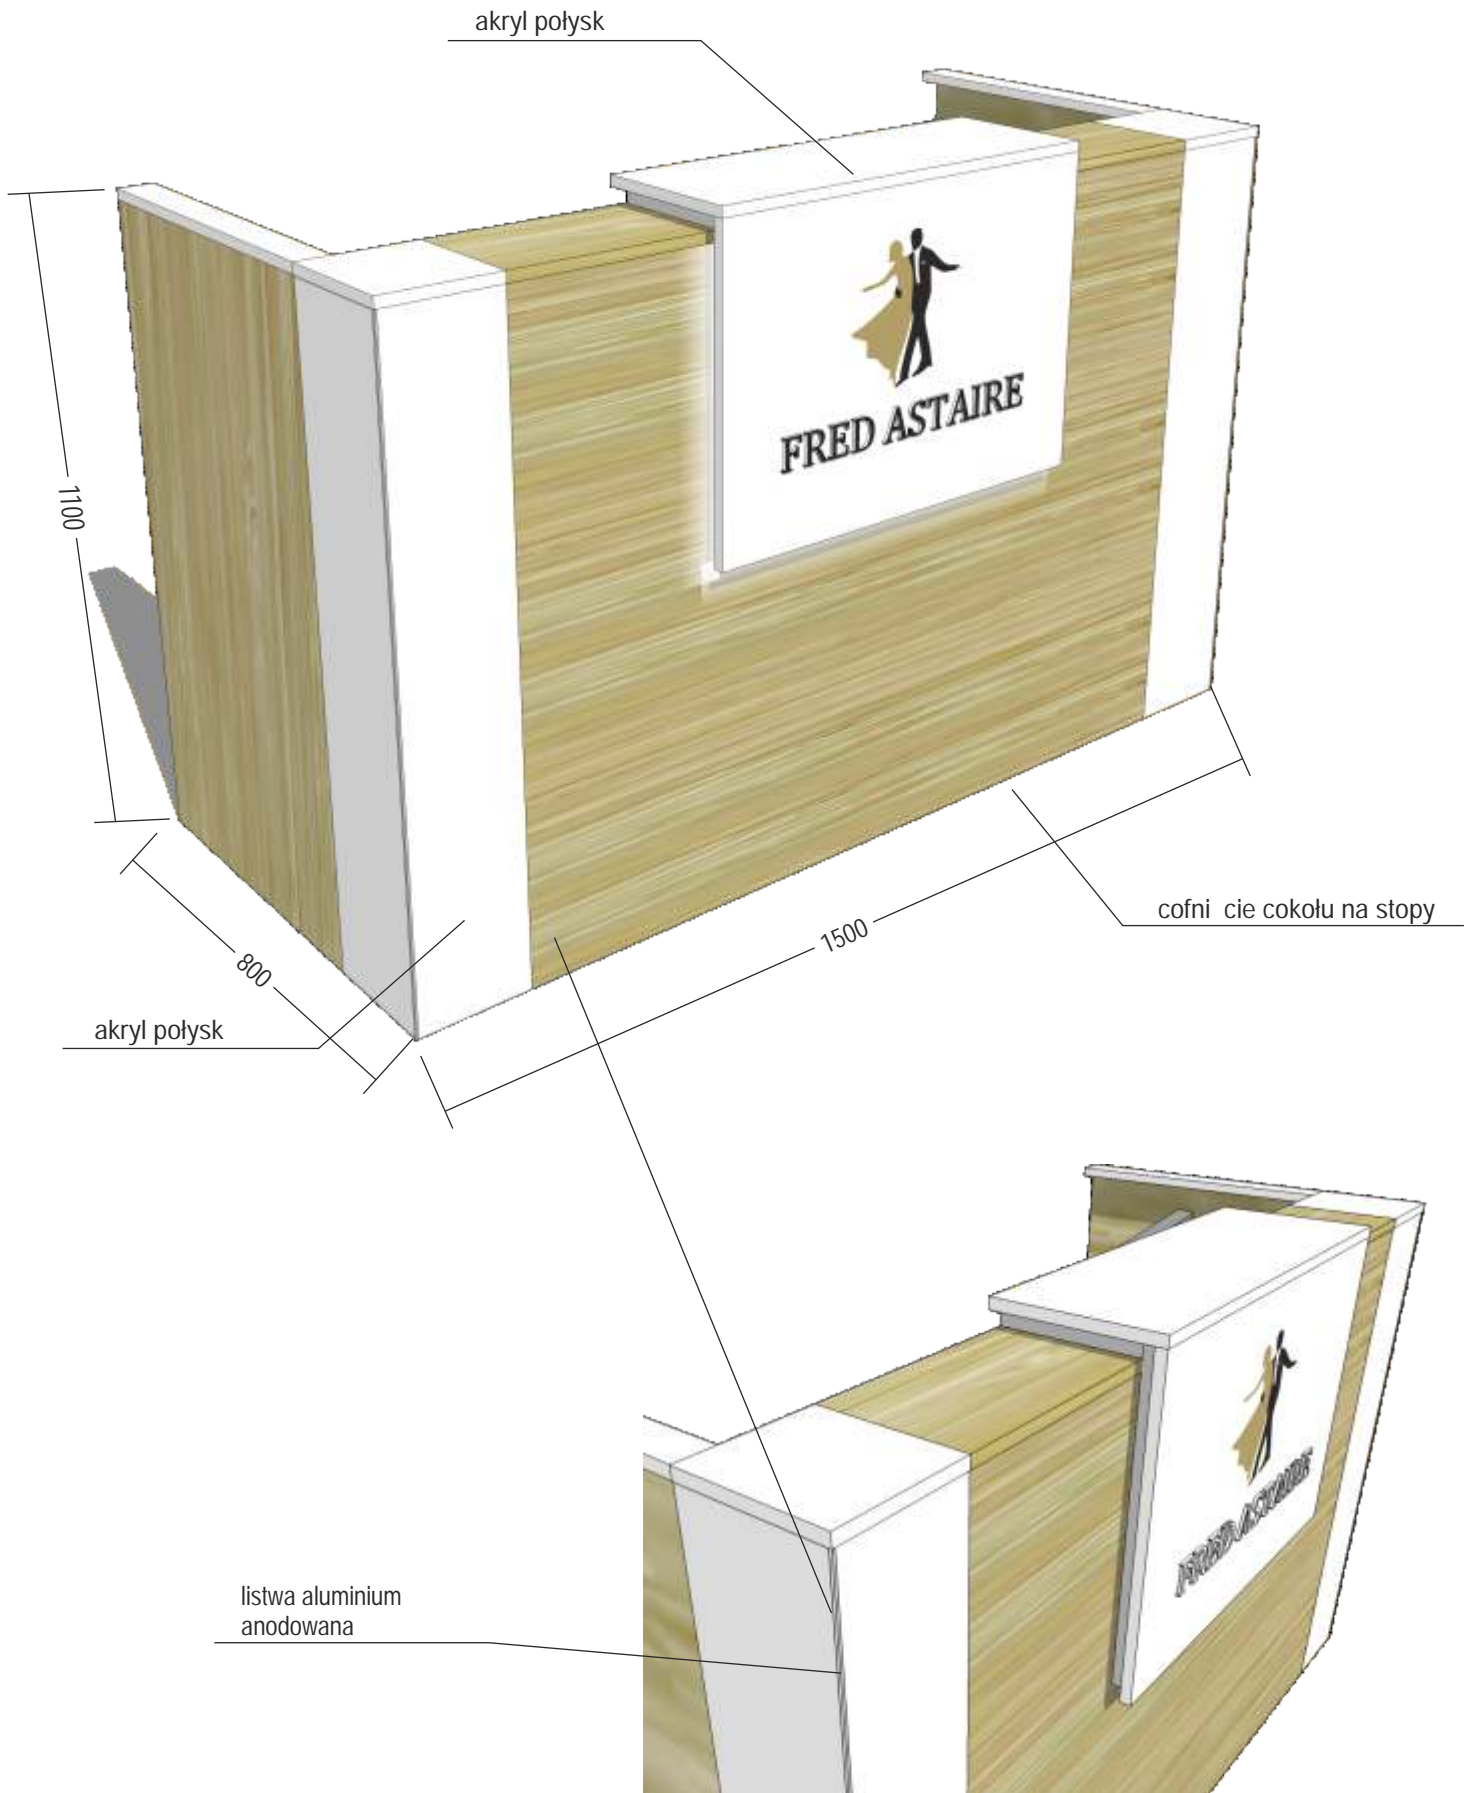

d b sonoma R 3181
akryl biały połysk white 1982

wi z baron R 5622
blat 9601

d b sonoma R 3181
akryl biały połysk white 1982

 **massi**®

←
cena brutto 249,-

https://taniaLazienka.com/pl_PL/p/MASSI-OVAL-UMYWALKA-NABLATOWA-OWALNA/3268?gclid=CKC94sfv1dICFRrPsgodOrQE5A

wersja bez cofni cia cokolu

mo liwe zastosowanie pod wietlenia

widok od rodka

akryl połysk

szafka z trzema szufladami
z zamkiem centralnym

dodatkowa półka

przelotki na kable

LOGO

litery przestrzenne 3 D
plexi (szkło akrylowe)
malowane na czarno

() D 3