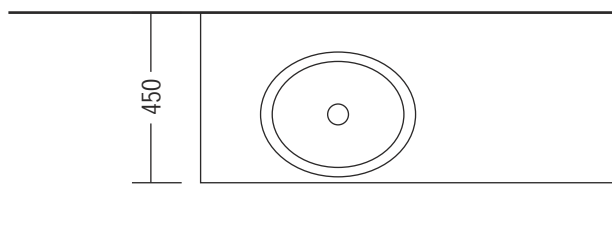

d b sonoma R 3181
akryl biały połysk white 1982

wi z baron R 5622
blat 9601

d b sonoma R 3181
akryl biały połysk white 1982

 **massi**®

←
cena brutto 249,-

https://taniaLazienka.com/pl_PL/p/MASSI-OVAL-UMYWALKA-NABLATOWA-OWALNA/3268?gclid=CKC94sfv1dICFRrPsgodOrQE5A

wersja bez cofni cia cokolu

mo liwe zastosowanie pod wietlenia

widok od rodka

akryl połysk

szafka z trzema szufladami
z zamkiem centralnym

dodatkowa półka

przelotki na kable

LOGO