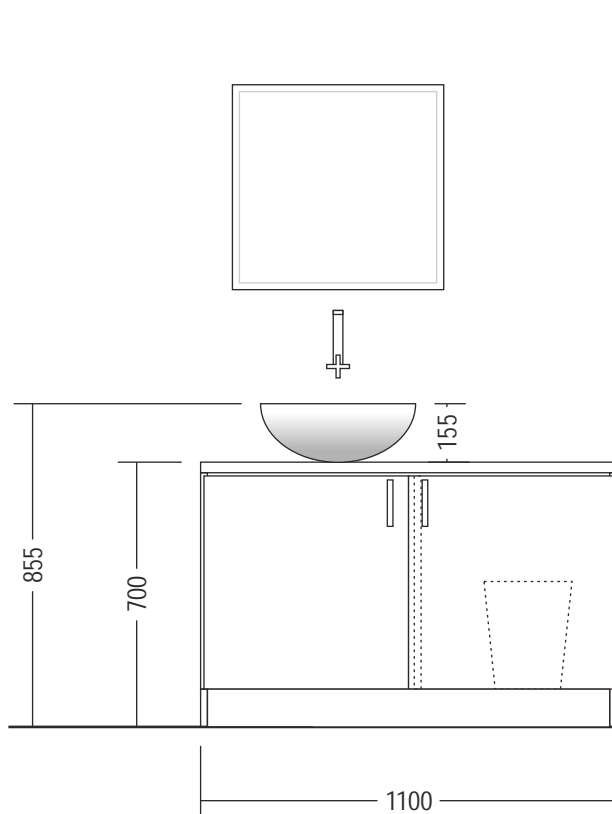

d b sonoma R 3181
akryl biały połysk white 1982

wi z baron R 5622
blat 9601

d b sonoma R 3181
akryl biały połysk white 1982

 **massi**®

←
cena brutto 249,-

https://taniaLazienka.com/pl_PL/p/MASSI-OVAL-UMYWALKA-NABLATOWA-OWALNA/3268?gclid=CKC94sfv1dICFRrPsgodOrQE5A

wersja bez cofni cia cokolu

mo liwe zastosowanie pod wietlenia

widok od rodka

akryl połysk

szafka z trzema szufladami
z zamkiem centralnym

dodatkowa półka

przelotki na kable

LOGO

litery przestrzenne 3 D
plexi (szkło akrylowe)
malowane na czarno

() D 3