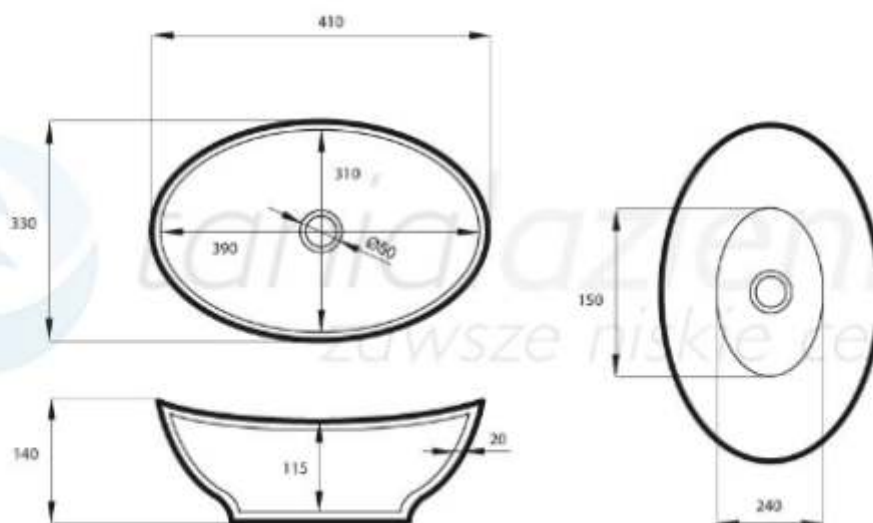

d b sonoma R 3181
akryl biały połysk white 1982

wi z baron R 5622
blat 9601

d b sonoma R 3181
akryl biały połysk white 1982

 **massi**®

←
cena brutto 249,-

https://taniaLazienka.com/pl_PL/p/MASSI-OVAL-UMYWALKA-NABLATOWA-OWALNA/3268?gclid=CKC94sfv1dICFRrPsgodOrQE5A

wersja bez cofni cia cokolu

mo liwe zastosowanie pod wietlenia

widok od rodka

akryl połysk

szafka z trzema szufladami
z zamkiem centralnym

dodatkowa półka

przelotki na kable

LOGO