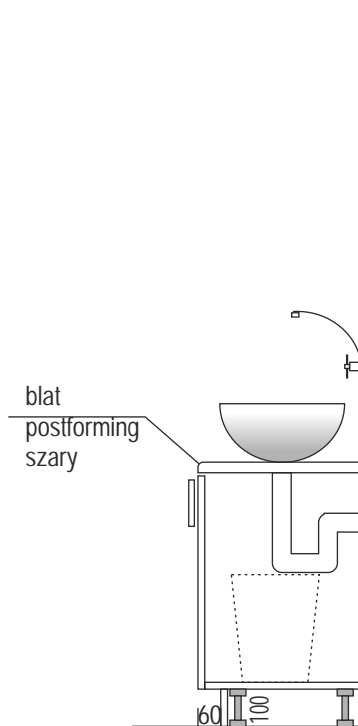

d b sonoma R 3181
akryl biały połysk white 1982

wi z baron R 5622
blat 9601

d b sonoma R 3181
akryl biały połysk white 1982

 **massi**®

←
cena brutto 249,-

https://taniaLazienka.com/pl_PL/p/MASSI-OVAL-UMYWALKA-NABLATOWA-OWALNA/3268?gclid=CKC94sfv1dICFRrPsgodOrQE5A

wersja bez cofni cia cokolu

mo liwe zastosowanie pod wietlenia

widok od rodka

akryl połysk

szafka z trzema szufladami
z zamkiem centralnym

dodatkowa półka

przelotki na kable

LOGO

litery przestrzenne 3 D
plexi (szkło akrylowe)
malowane na czarno

() D 3